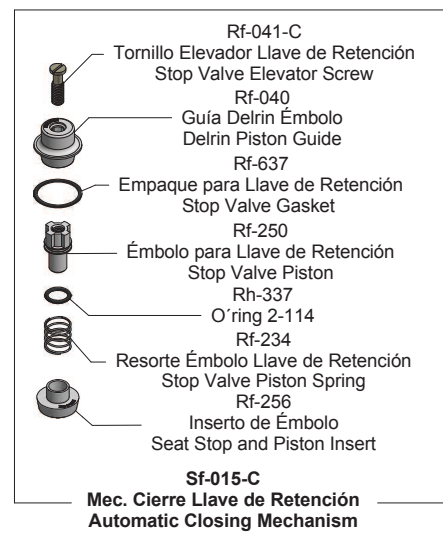

**Kit de Refacciones para Mantenimiento Preventivo
/ Kit of Parts for Preventive Maintenance**