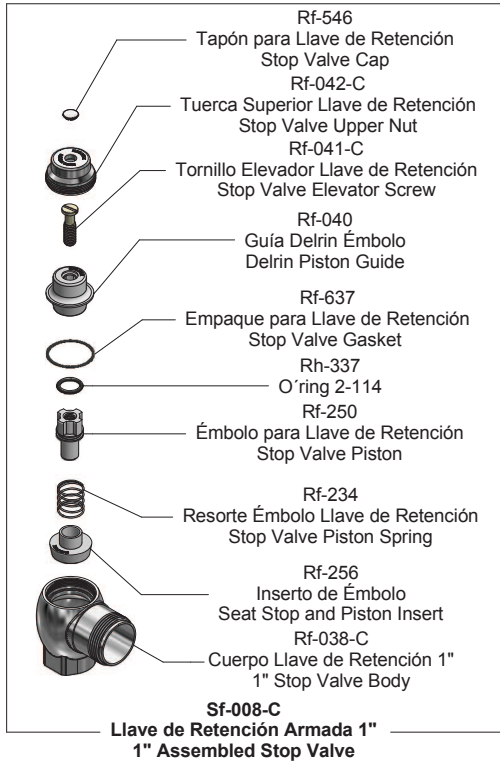

Kit de refacciones para mantenimiento preventivo. / Kit of parts for preventive maintenance.

**Kit de Refacciones para Mantenimiento Preventivo  
/ Kit of Parts for Preventive Maintenance**

**Kit de Refacciones para Mantenimiento Preventivo  
/ Kit of Parts for Preventive Maintenance**

**Sf-805**

**Dispositivo Electrónico Fluxómetro Baterías  
Electronic Device Flushometer Batteries**