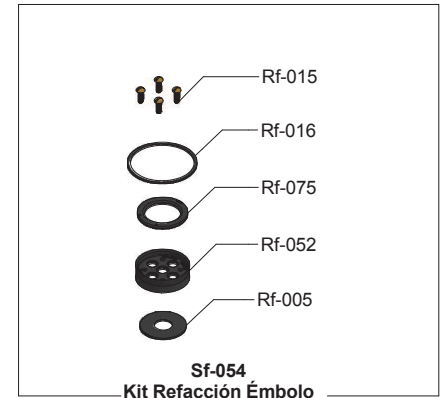

**Kit de Refacciones para Mantenimiento Preventivo
/ Kit of Parts for Preventive Maintenance**