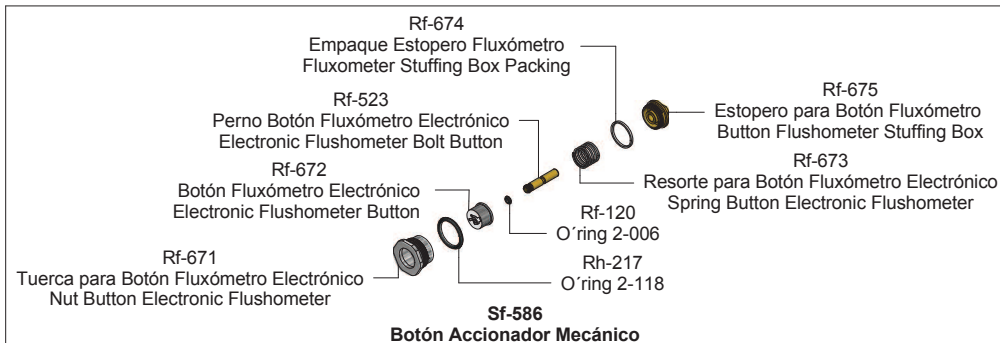

**Kit de Refacciones para Mantenimiento Preventivo
/ Kit of Parts for Preventive Maintenance**