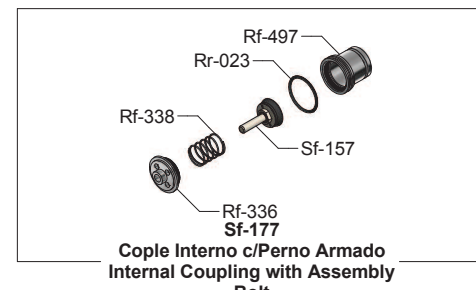

**Kit de Refacciones para Mantenimiento Preventivo
/ Kit of Parts for Preventive Maintenance**