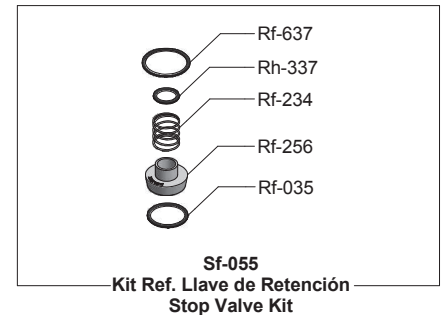

Kit de refacciones para mantenimiento preventivo. / Kit of parts for preventive maintenance.

**Kit de Refacciones para Mantenimiento Preventivo  
/ Kit of Parts for Preventive Maintenance**

**Kit de Refacciones para Mantenimiento Preventivo  
/ Kit of Parts for Preventive Maintenance**

**Sf-805**

**Dispositivo Electrónico Fluxómetro Baterías  
Electronic Device Flushometer Batteries**