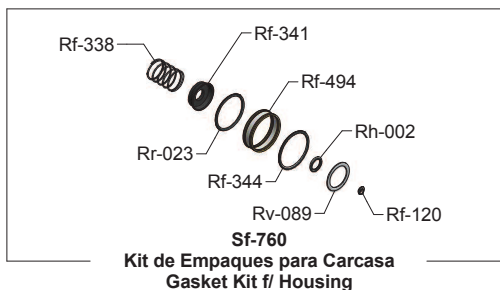

Kit de refacciones para mantenimiento preventivo. / Kit of parts for preventive maintenance.

**Kit de Refacciones para Mantenimiento Preventivo  
/ Kit of Parts for Preventive Maintenance**

**Kit de Refacciones para Mantenimiento Preventivo  
/ Kit of Parts for Preventive Maintenance**

**Sf-805**

**Dispositivo Electrónico Fluxómetro Baterías  
Electronic Device Flushometer Batteries**