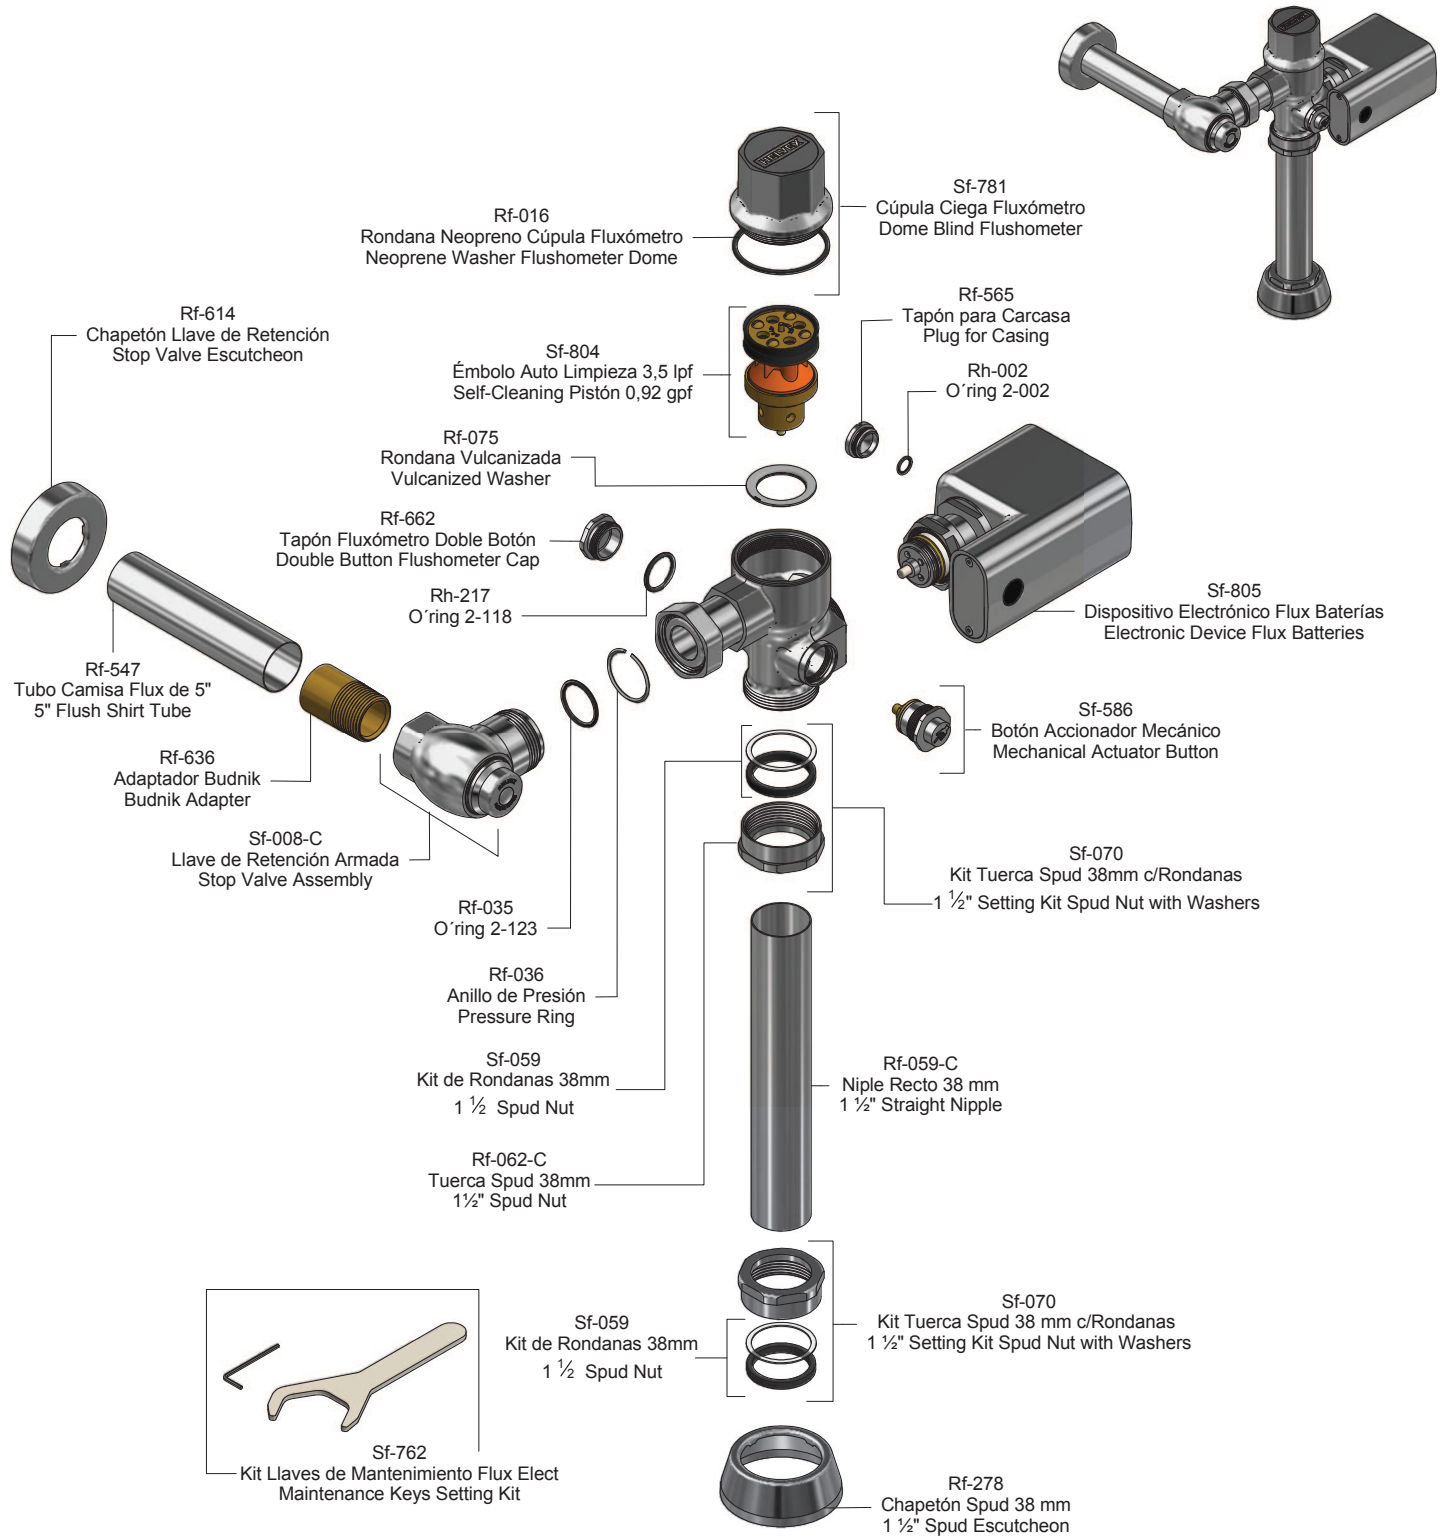

Kit de refacciones para mantenimiento preventivo. / Kit of parts for preventive maintenance.

**Kit de Refacciones para Mantenimiento Preventivo  
/ Kit of Parts for Preventive Maintenance**

**Kit de Refacciones para Mantenimiento Preventivo  
/ Kit of Parts for Preventive Maintenance**

**Sf-805**

**Dispositivo Electrónico Fluxómetro Baterías  
Electronic Device Flushometer Batteries**