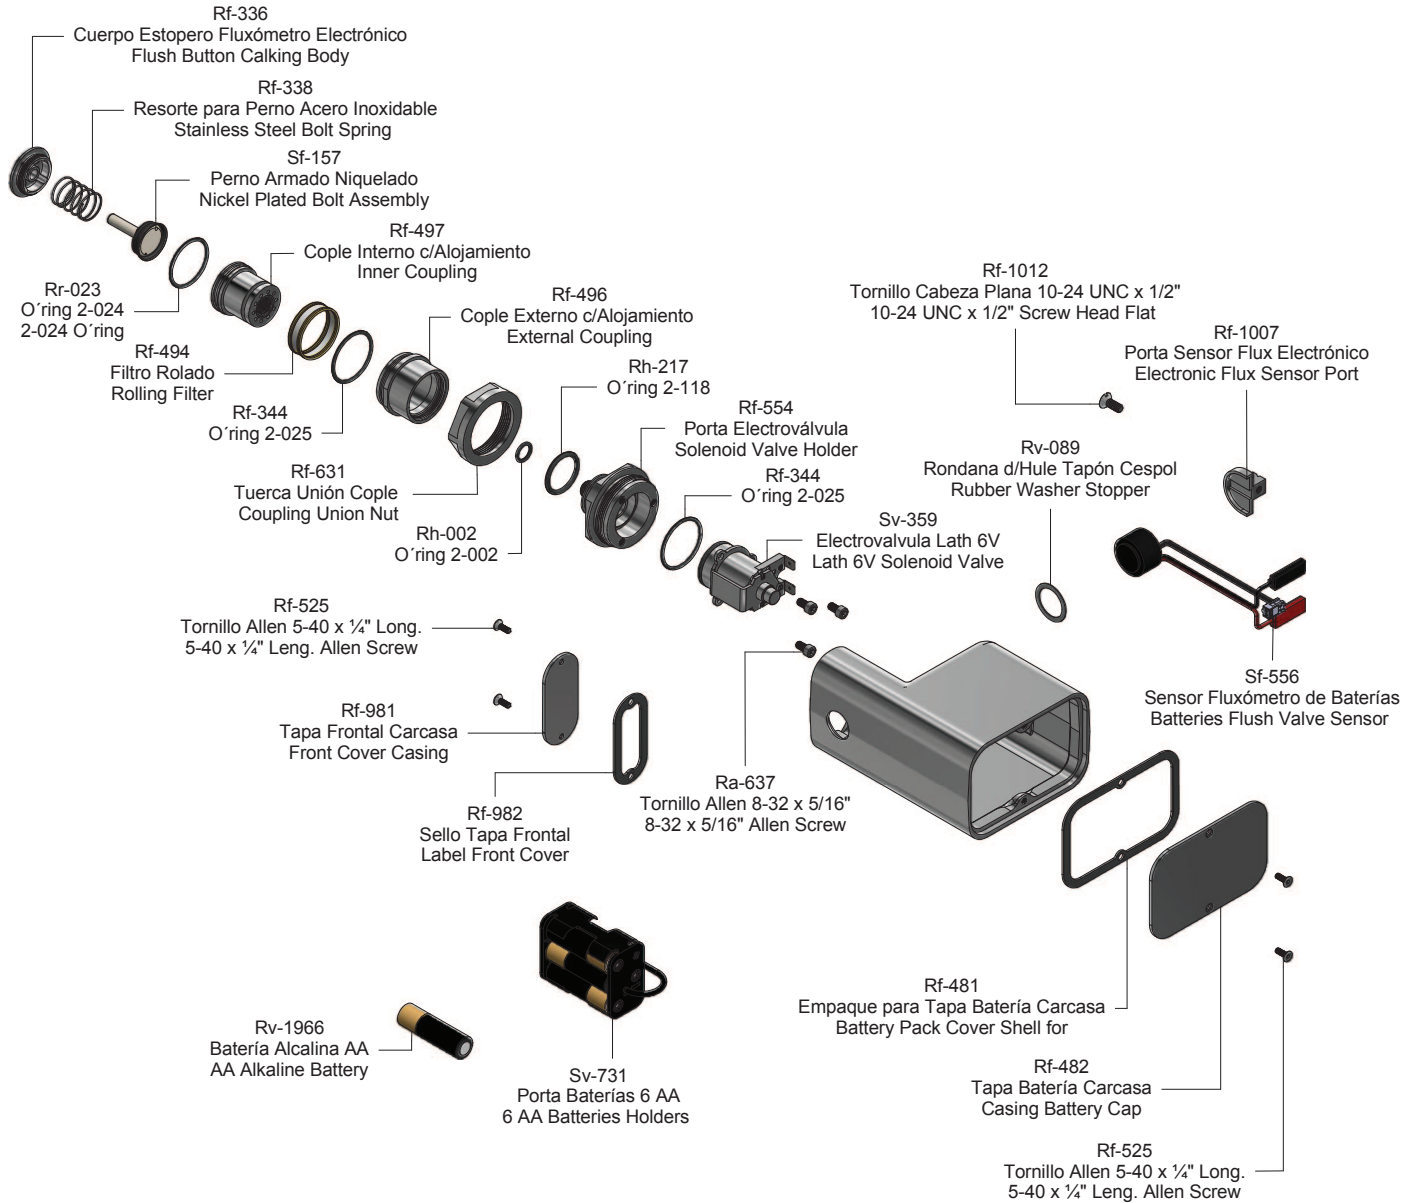

Kit de refacciones para mantenimiento preventivo. / Kit of parts for preventive maintenance.

**Kit de Refacciones para Mantenimiento Preventivo  
/ Kit of Parts for Preventive Maintenance**

**Kit de Refacciones para Mantenimiento Preventivo  
/ Kit of Parts for Preventive Maintenance**

**Sf-805**

**Dispositivo Electrónico Fluxómetro Baterías  
Electronic Device Flushometer Batteries**