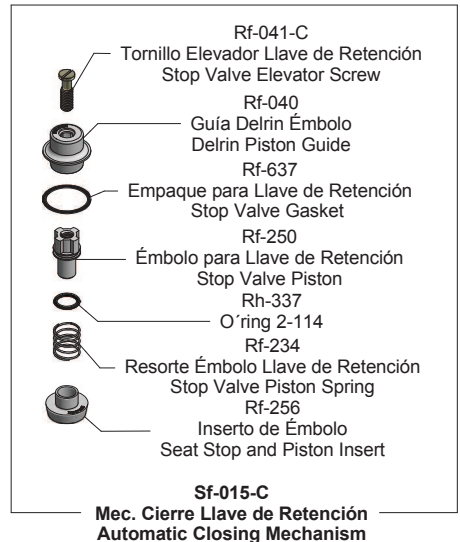

Kit de refacciones para mantenimiento preventivo. / Kit of parts for preventive maintenance.

**Kit de Refacciones para Mantenimiento Preventivo  
/ Kit of Parts for Preventive Maintenance**

**Kit de Refacciones para Mantenimiento Preventivo  
/ Kit of Parts for Preventive Maintenance****Sf-805****Dispositivo Electrónico Fluxómetro Baterías  
Electronic Device Flushometer Batteries**