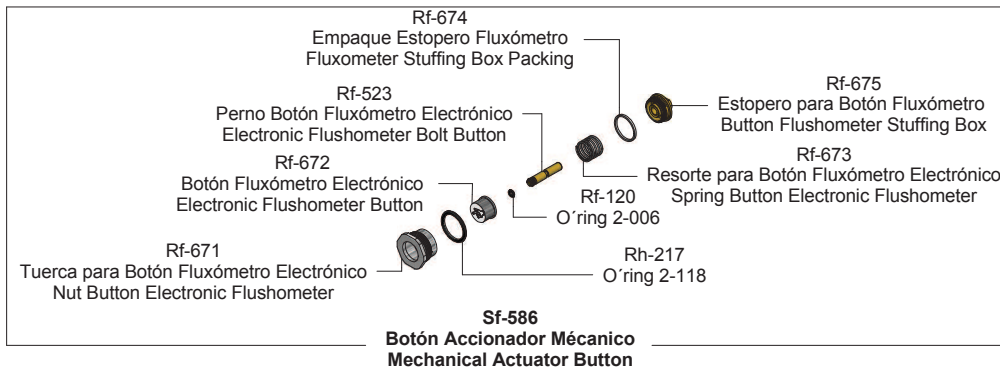

Kit de refacciones para mantenimiento preventivo. / Kit of parts for preventive maintenance.

**Kit de Refacciones para Mantenimiento Preventivo  
/ Kit of Parts for Preventive Maintenance**

**Kit de Refacciones para Mantenimiento Preventivo  
/ Kit of Parts for Preventive Maintenance****Sf-805****Dispositivo Electrónico Fluxómetro Baterías  
Electronic Device Flushometer Batteries**