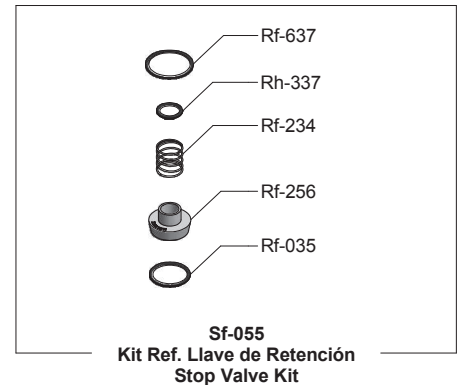

Kit de refacciones para mantenimiento preventivo. / Kit of parts for preventive maintenance.

**Kit de Refacciones para Mantenimiento Preventivo  
/ Kit of Parts for Preventive Maintenance**

**Kit de Refacciones para Mantenimiento Preventivo  
/ Kit of Parts for Preventive Maintenance****Sf-805****Dispositivo Electrónico Fluxómetro Baterías  
Electronic Device Flushometer Batteries**