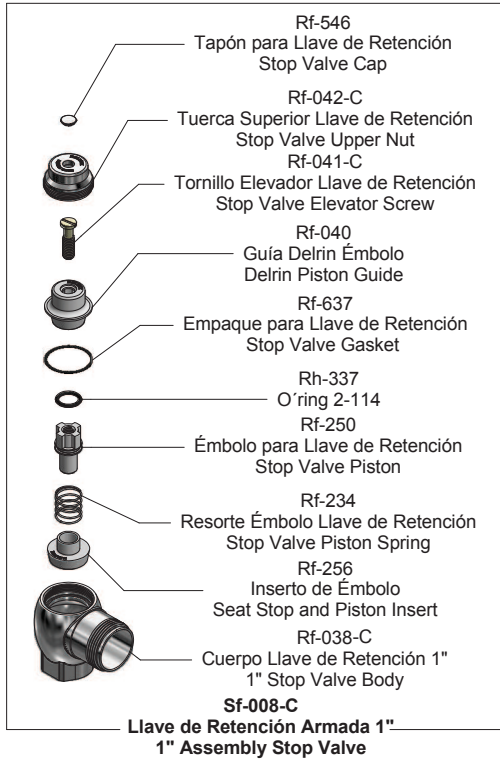

Kit de refacciones para mantenimiento preventivo. / Kit of parts for preventive maintenance.

**Kit de Refacciones para Mantenimiento Preventivo  
/ Kit of Parts for Preventive Maintenance**

**Kit de Refacciones para Mantenimiento Preventivo  
/ Kit of Parts for Preventive Maintenance****Sf-805****Dispositivo Electrónico Fluxómetro Baterías  
Electronic Device Flushometer Batteries**