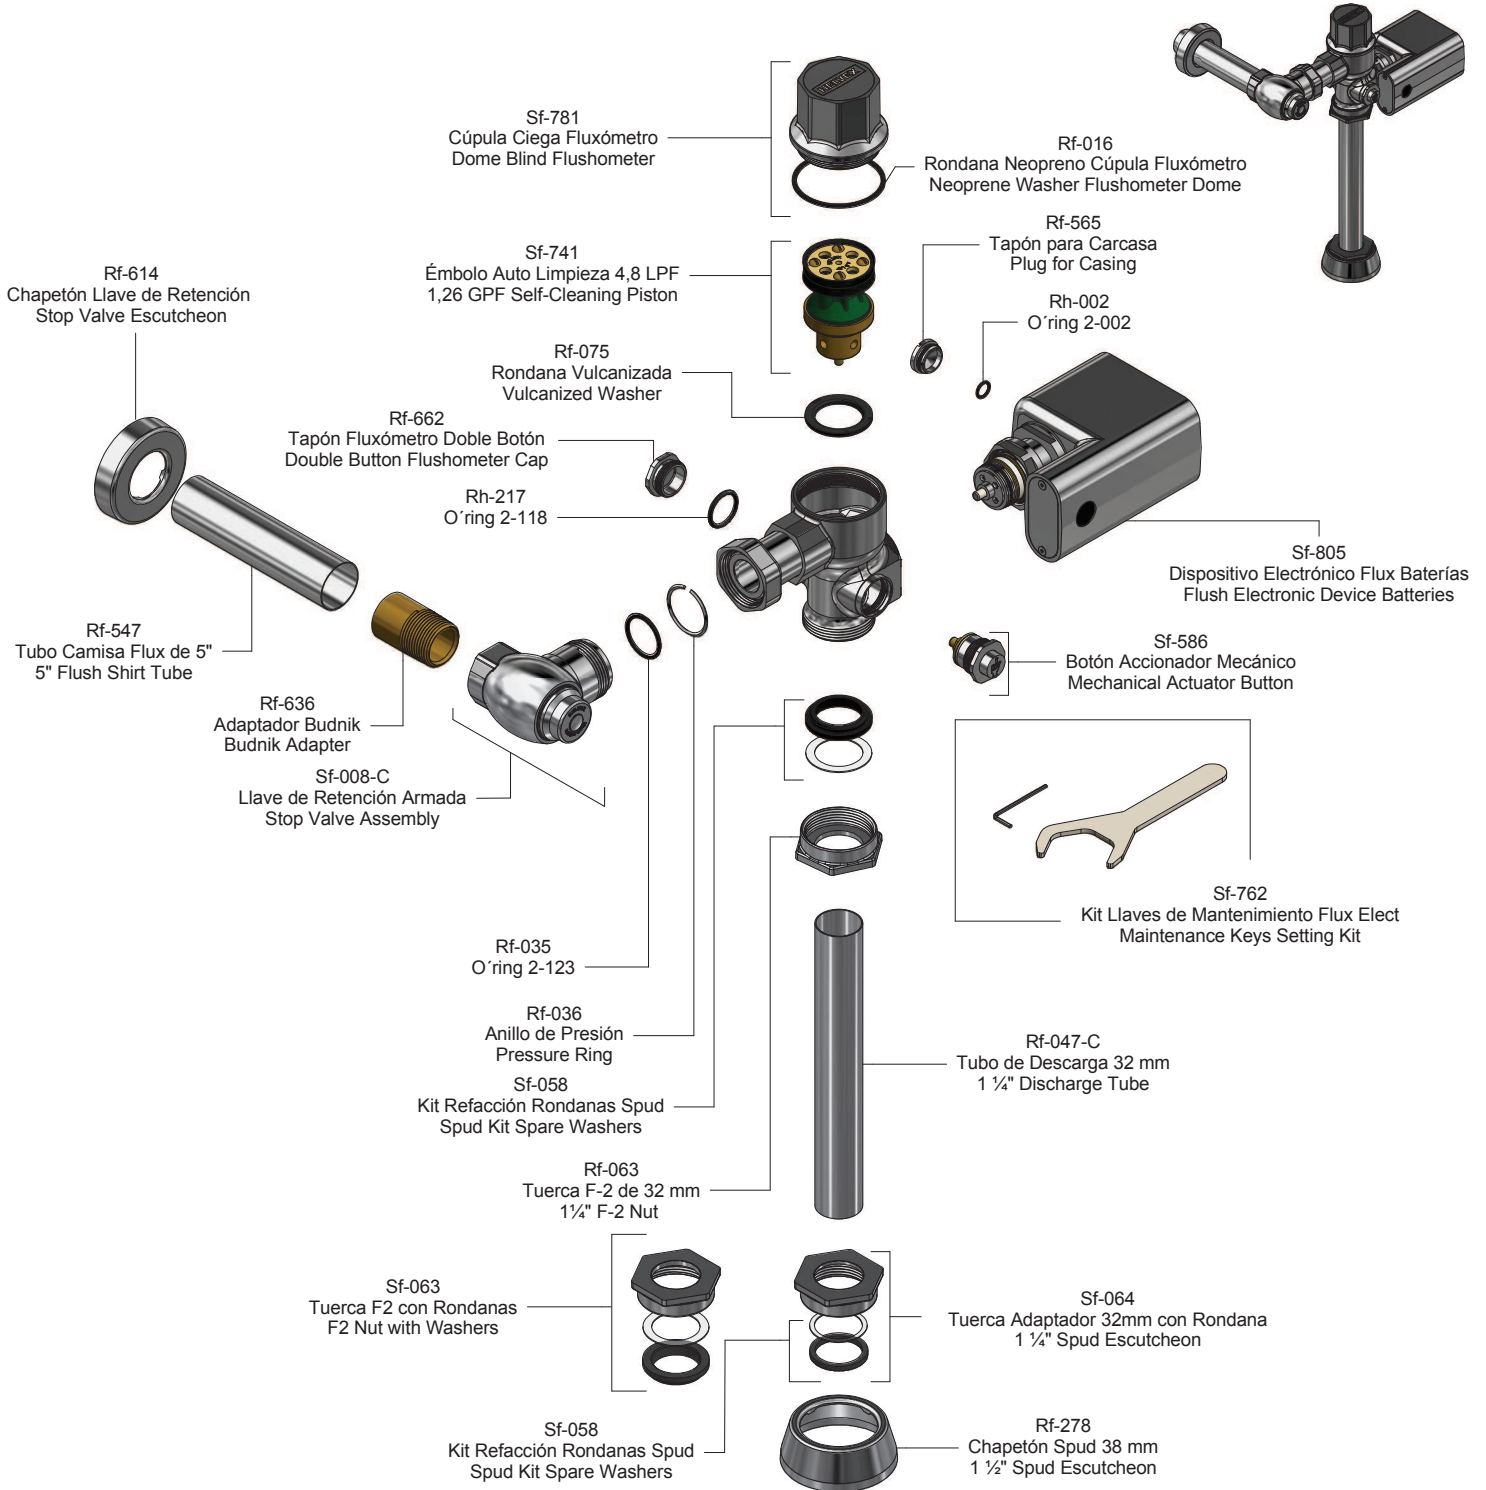

Kit de refacciones para mantenimiento preventivo. / Kit of parts for preventive maintenance.

**Kit de Refacciones para Mantenimiento Preventivo  
/ Kit of Parts for Preventive Maintenance**

**Kit de Refacciones para Mantenimiento Preventivo  
/ Kit of Parts for Preventive Maintenance****Sf-805****Dispositivo Electrónico Fluxómetro Baterías  
Electronic Device Flushometer Batteries**