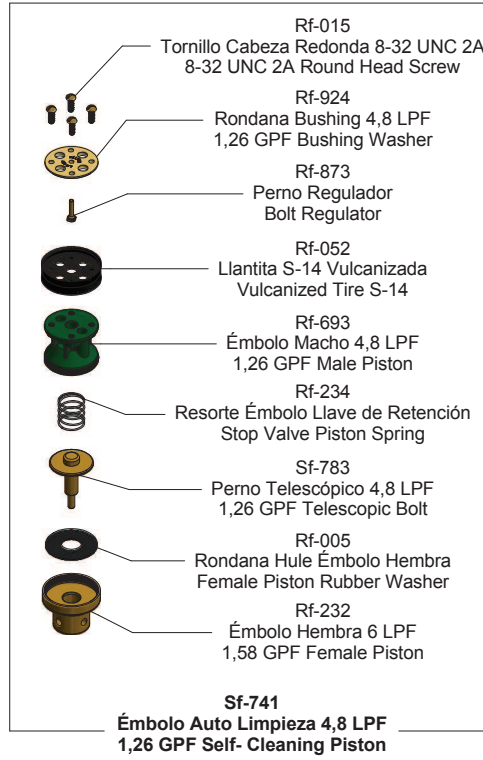

Kit de refacciones para mantenimiento preventivo. / Kit of parts for preventive maintenance.

**Kit de Refacciones para Mantenimiento Preventivo  
/ Kit of Parts for Preventive Maintenance**

**Kit de Refacciones para Mantenimiento Preventivo  
/ Kit of Parts for Preventive Maintenance****Sf-805****Dispositivo Electrónico Fluxómetro Baterías  
Electronic Device Flushometer Batteries**