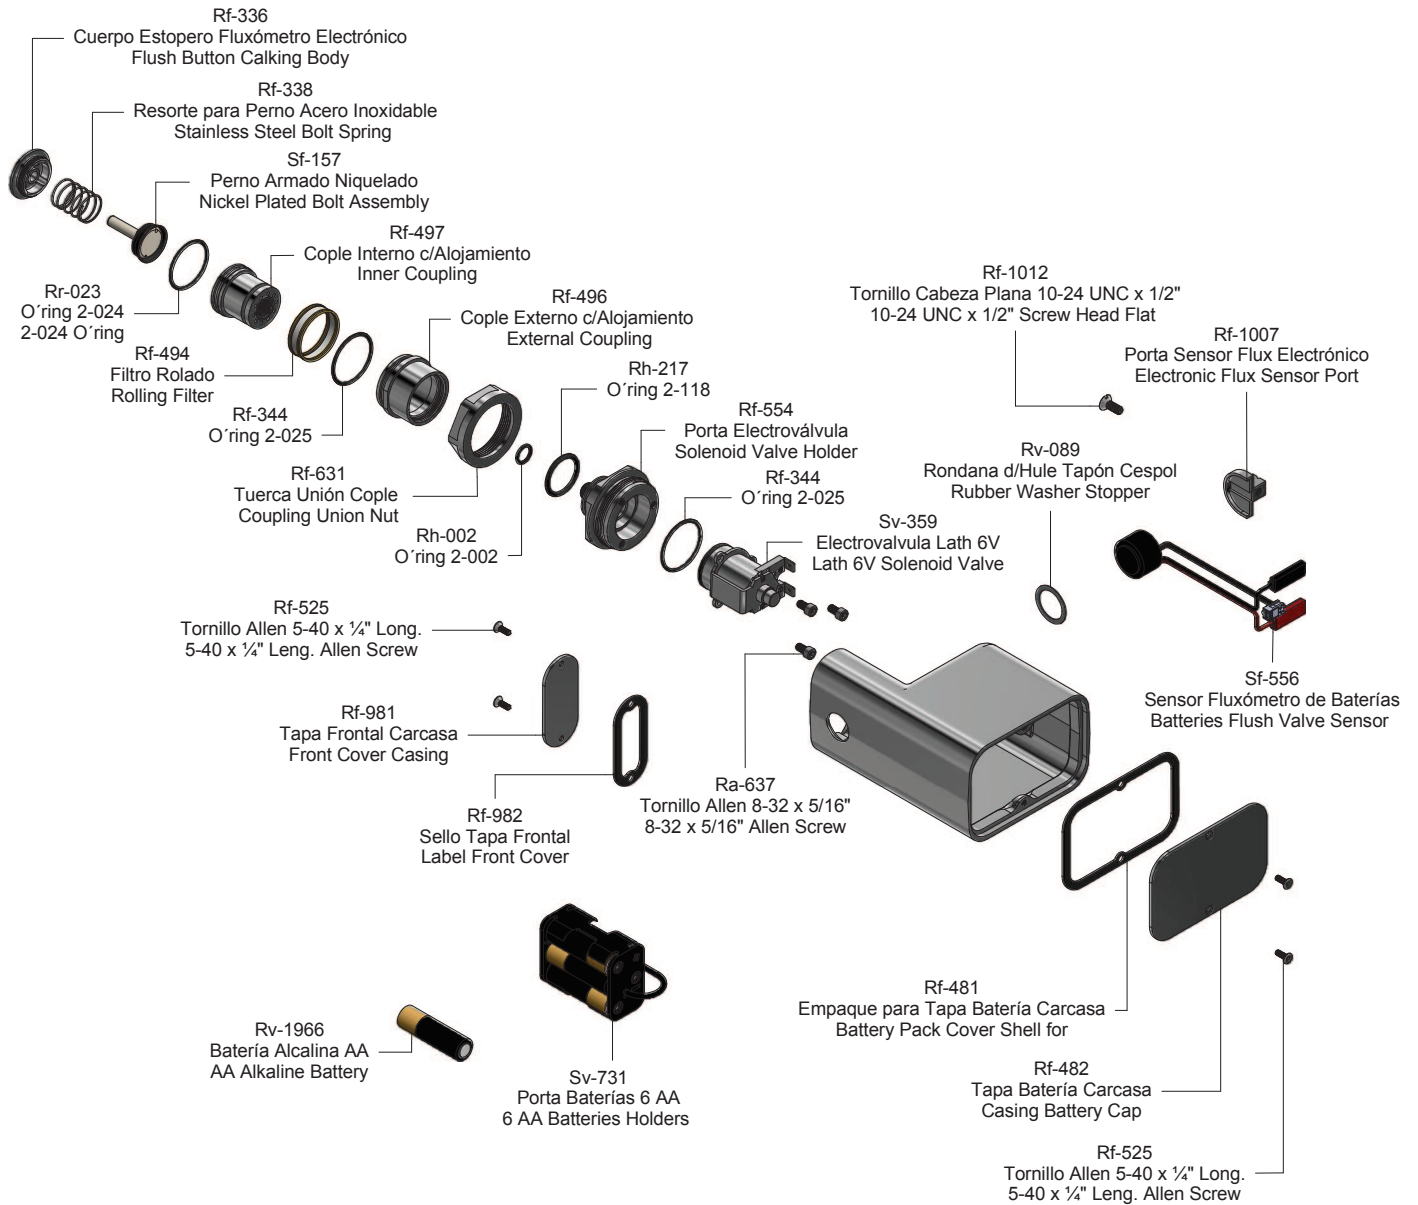

Kit de refacciones para mantenimiento preventivo. / Kit of parts for preventive maintenance.

**Kit de Refacciones para Mantenimiento Preventivo  
/ Kit of Parts for Preventive Maintenance**

**Kit de Refacciones para Mantenimiento Preventivo  
/ Kit of Parts for Preventive Maintenance****Sf-805****Dispositivo Electrónico Fluxómetro Baterías  
Electronic Device Flushometer Batteries**