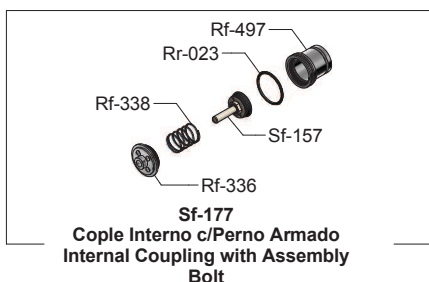

Kit de refacciones para mantenimiento preventivo. / Kit of parts for preventive maintenance.

**Kit de Refacciones para Mantenimiento Preventivo  
/ Kit of Parts for Preventive Maintenance**

**Kit de Refacciones para Mantenimiento Preventivo  
/ Kit of Parts for Preventive Maintenance****Sf-805****Dispositivo Electrónico Fluxómetro Baterías  
Electronic Device Flushometer Batteries**