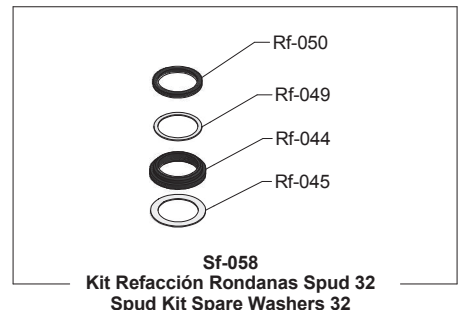

Kit de refacciones para mantenimiento preventivo. / Kit of parts for preventive maintenance.

**Kit de Refacciones para Mantenimiento Preventivo  
/ Kit of Parts for Preventive Maintenance**

**Kit de Refacciones para Mantenimiento Preventivo  
/ Kit of Parts for Preventive Maintenance****Sf-805****Dispositivo Electrónico Fluxómetro Baterías  
Electronic Device Flushometer Batteries**