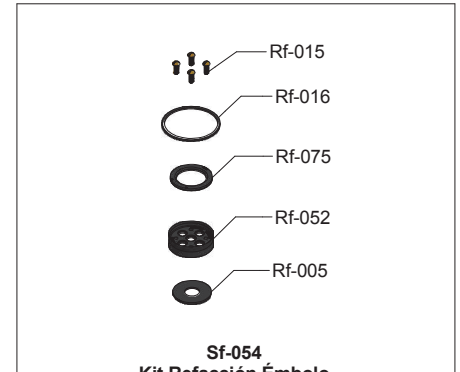

Kit de refacciones para mantenimiento preventivo. / Kit of parts for preventive maintenance.

**Kit de Refacciones para Mantenimiento Preventivo  
/ Kit of Parts for Preventive Maintenance**

**Kit de Refacciones para Mantenimiento Preventivo  
/ Kit of Parts for Preventive Maintenance****Sf-805****Dispositivo Electrónico Fluxómetro Baterías  
Electronic Device Flushometer Batteries**