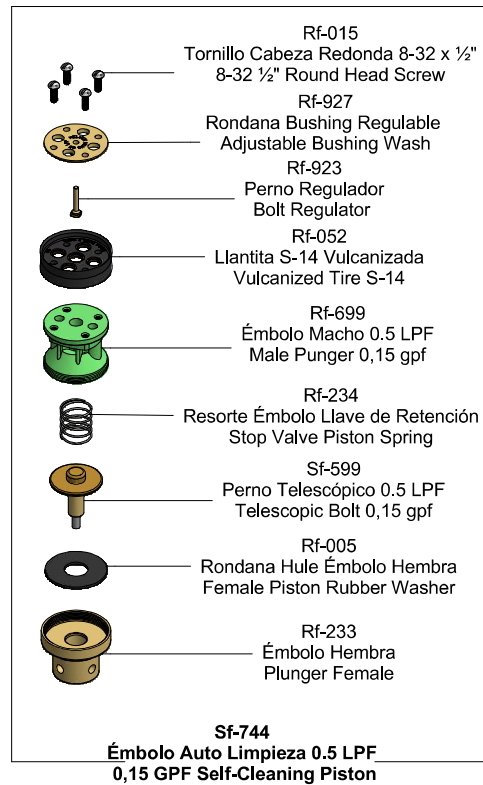

Kit de refacciones para mantenimiento preventivo. / Kit of parts for preventive maintenance.

**Kit de Refacciones para Mantenimiento Preventivo
/ Kit of Parts for Preventive Maintenance**

**Kit de Refacciones para Mantenimiento Preventivo
/ Kit of Parts for Preventive Maintenance**

Sf-554
Dispositivo Electrónico Fluxómetro Corriente
Electronic Device Fluxometer Current