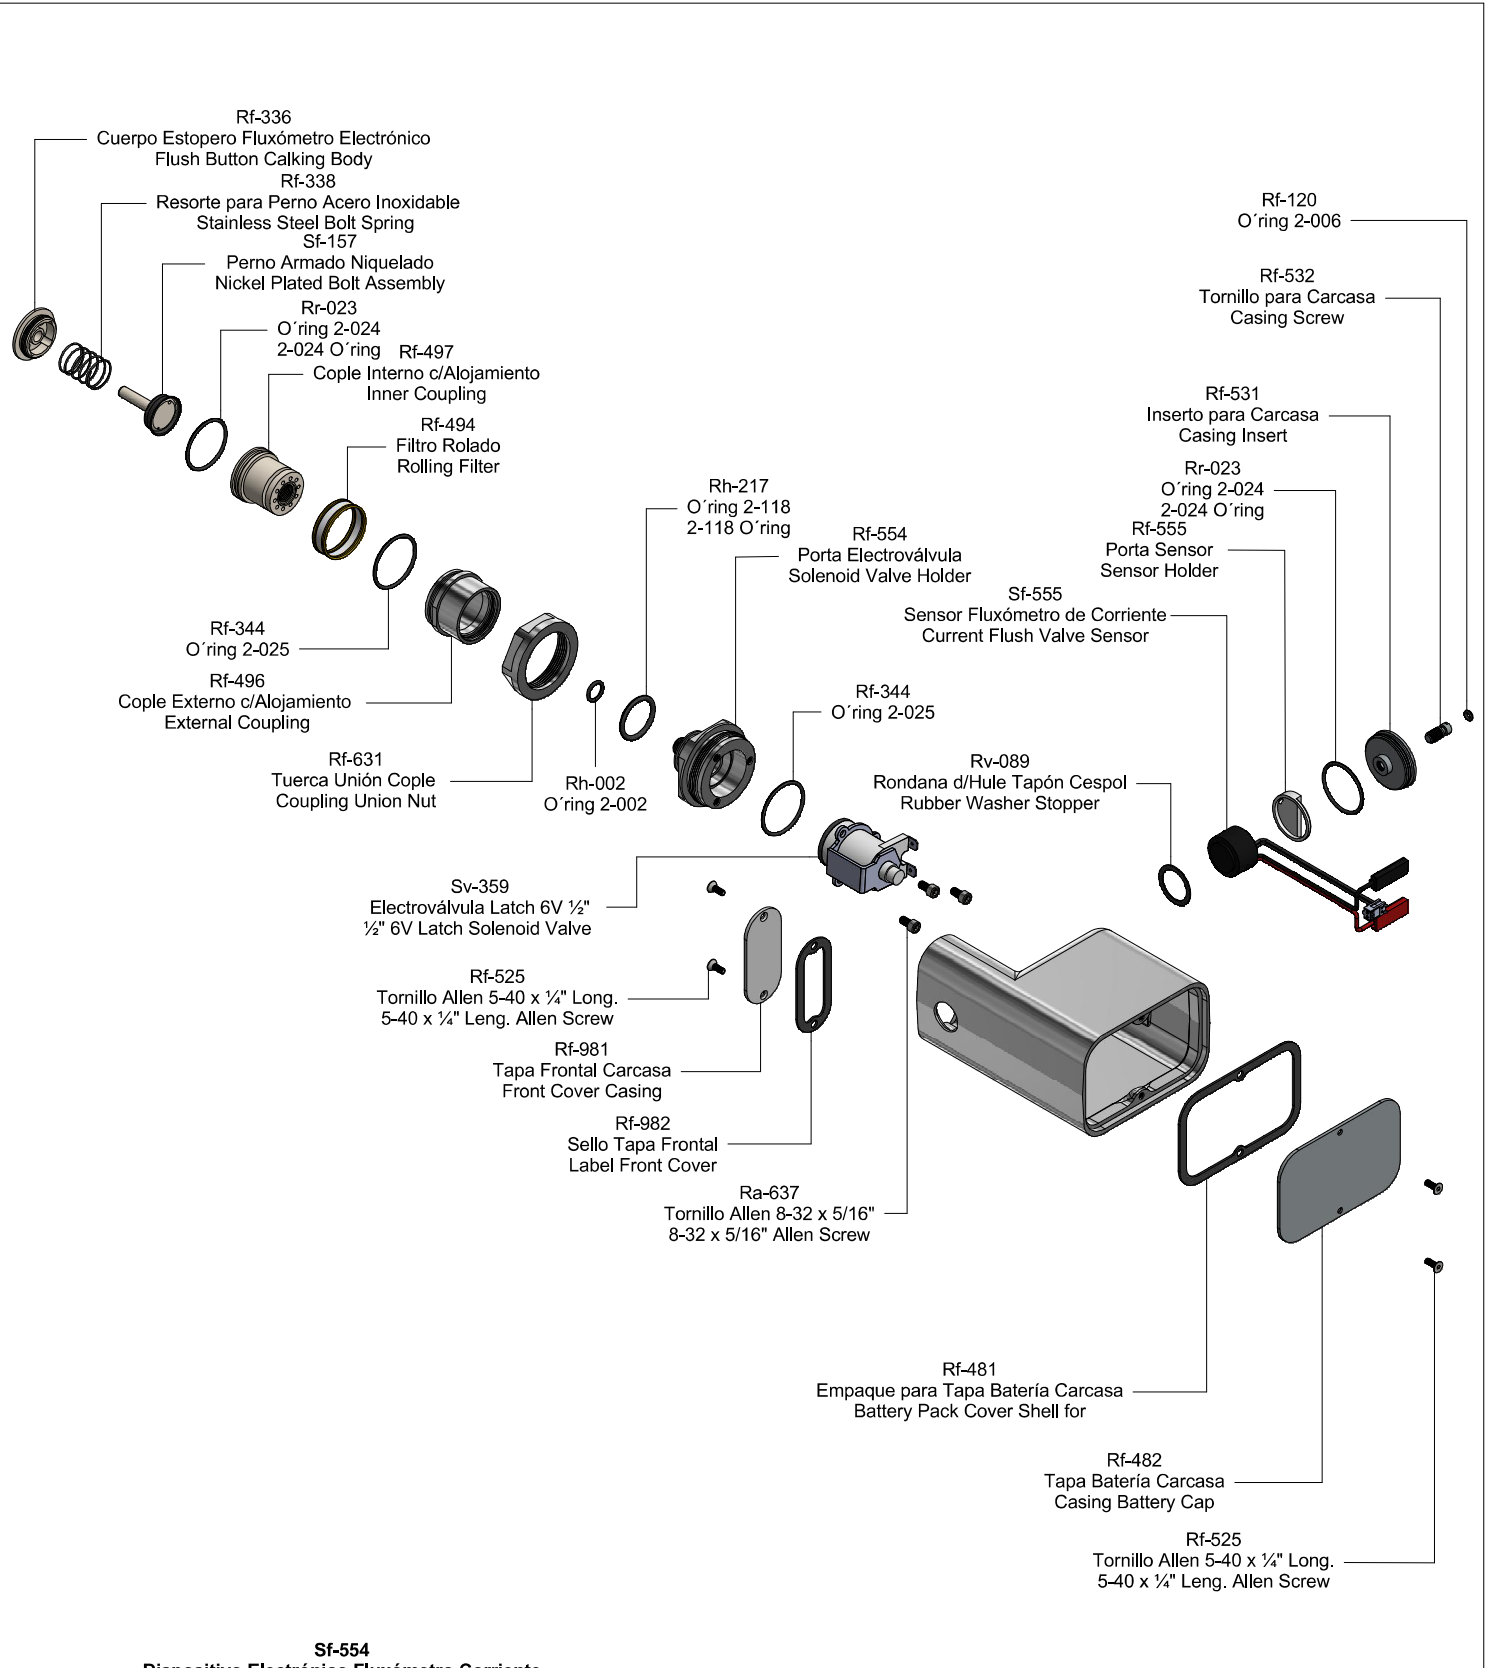

Kit de refacciones para mantenimiento preventivo. / Kit of parts for preventive maintenance.

**Kit de Refacciones para Mantenimiento Preventivo
/ Kit of Parts for Preventive Maintenance**

**Kit de Refacciones para Mantenimiento Preventivo
/ Kit of Parts for Preventive Maintenance**

Sf-554
Dispositivo Electrónico Fluxómetro Corriente
Electronic Device Fluxometer Current