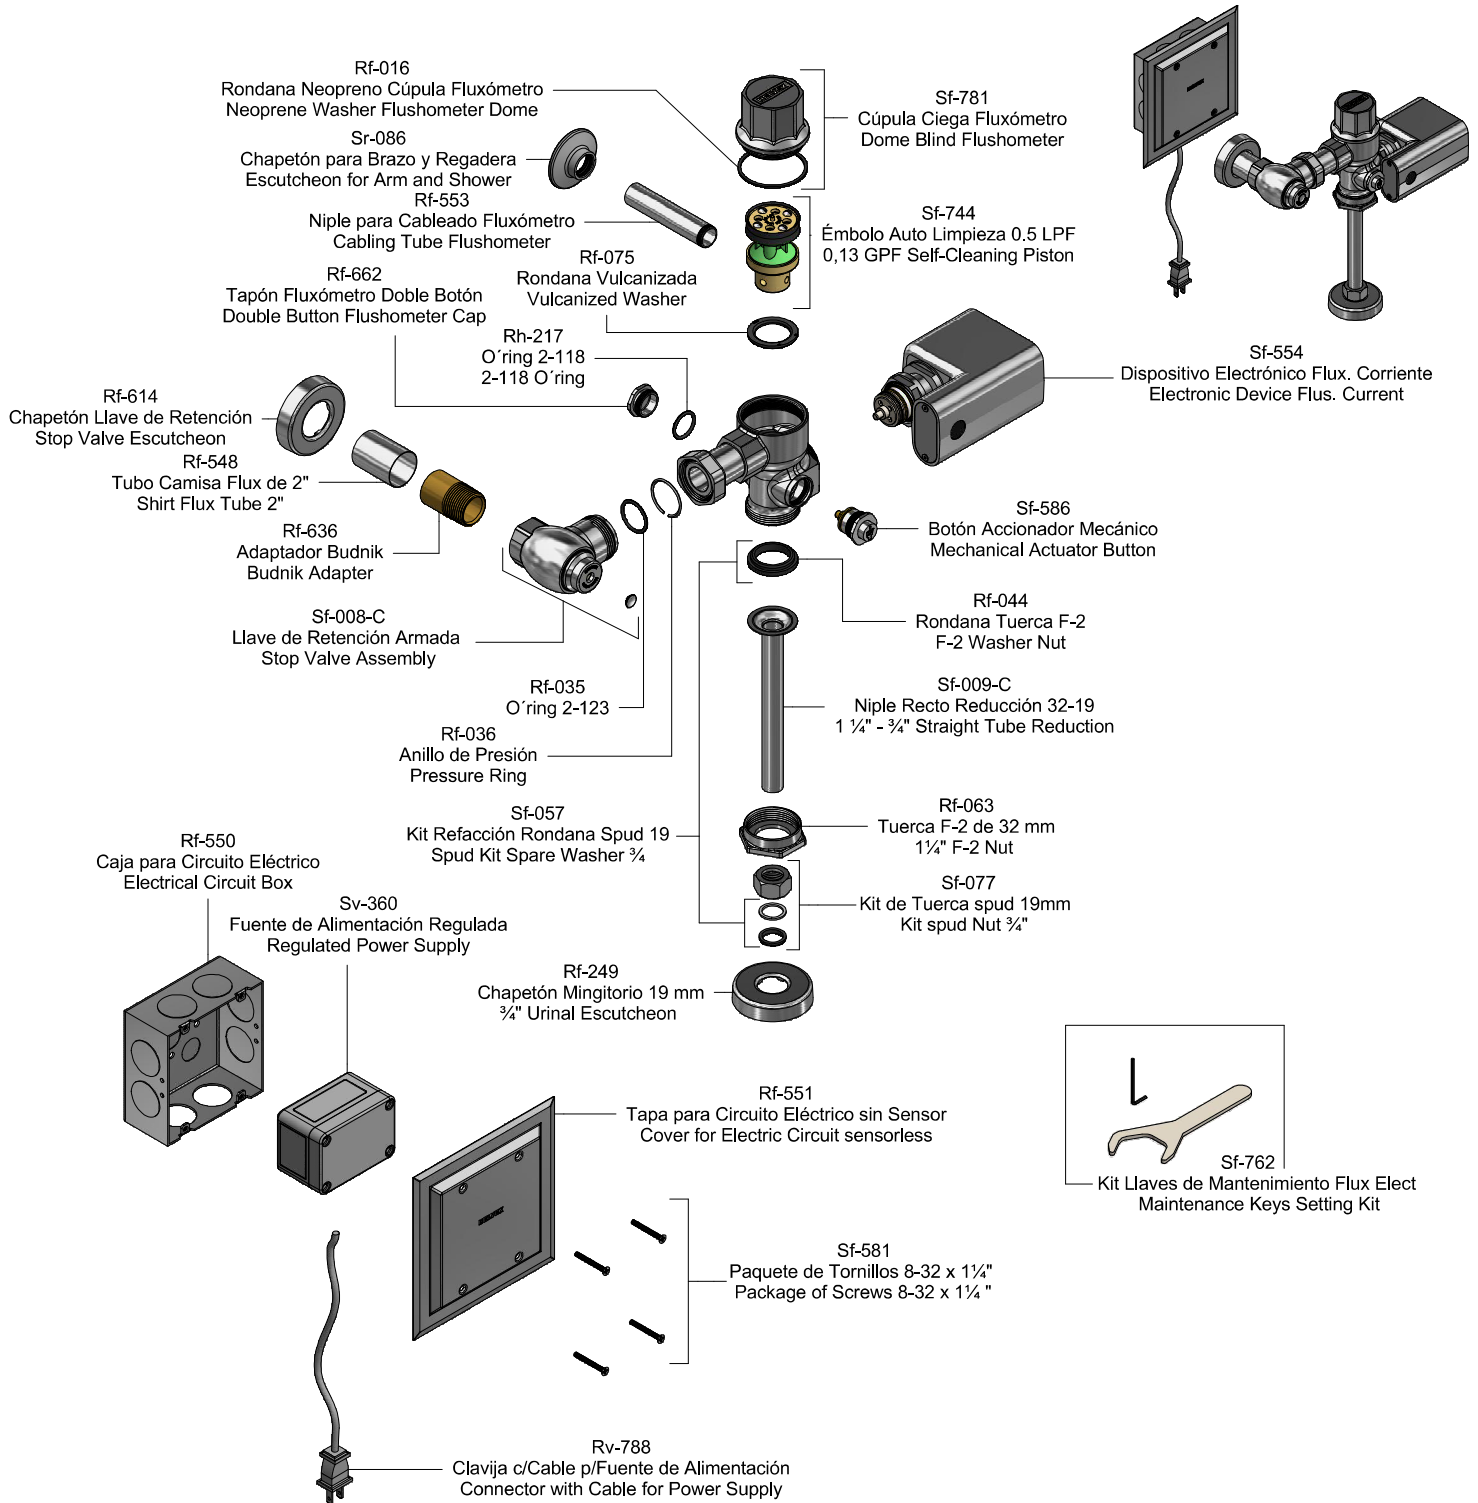

Kit de refacciones para mantenimiento preventivo. / Kit of parts for preventive maintenance.

**Kit de Refacciones para Mantenimiento Preventivo
/ Kit of Parts for Preventive Maintenance**

**Kit de Refacciones para Mantenimiento Preventivo
/ Kit of Parts for Preventive Maintenance**

Sf-554
Dispositivo Electrónico Fluxómetro Corriente
Electronic Device Fluxometer Current