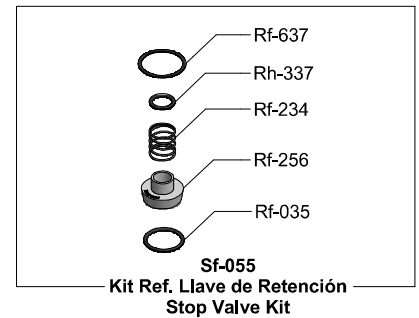

Kit de refacciones para mantenimiento preventivo. / Kit of parts for preventive maintenance.

**Kit de Refacciones para Mantenimiento Preventivo
/ Kit of Parts for Preventive Maintenance**

**Kit de Refacciones para Mantenimiento Preventivo
/ Kit of Parts for Preventive Maintenance**

Sf-554
Dispositivo Electrónico Fluxómetro Corriente
Electronic Device Fluxometer Current