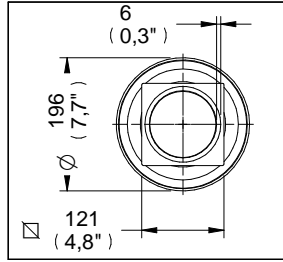

Coladera para Baño, Tres Bocas, con Tapa Redonda Lisa y Contra Cuadrada

Medidas Referenciales

Acot.mm.(pulg)

Despiece

NA

Mod.	Descripción
1 Rc-110	Tapón Coladera p/Contra Cuadrada Grande
2 Rc-112	Inserto p/Coladera Grande
3 Rc-115	Llave p/Coladera
4 Rc-111	Casquillo Grande p/Coladera Lisa
5 Rc-109	Contra Cuadrada Grande p/Coladera Plana
Sub-ensamble	
6 Sc-025	Contra Armada Lisa Cuadrada Grande

Características y Datos Técnicos

Contra Cuadrada con Tapa Lisa
 Cespól Integrado
 Plato de Doble Drenaje
 Sello Hidráulico
 Incluye Herramienta para Mantenimiento
 Ranura de Desalojo Perimetral 6 mm

Conexión:
 Rosca de Instalación:
 Superior 2"- 11 1/2 NPSM
 Inferior 2"- 11 1/2 NPSM

Material:
 Contra: Latón
 Tapa Lisa: Latón
 Cuerpo: Hierro Colado

HELVEX^{M.R.}
 garantía de calidad

**tecno
 baños**
 Al servicio de la calidad.