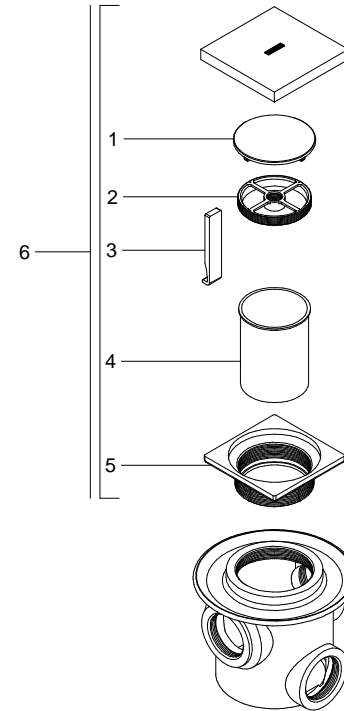

Coladera para Baño, Tres Bocas, con Tapa Redonda Lisa y Contra Cuadrada

Medidas Referenciales

Acot.mm.(pulg)

Despiece

NA

Mod.	Descripción
1 Rc-110	Tapón Coladera p/Contra Cuadrada Grande
2 Rc-112	Inserto p/Coladera Grande
3 Rc-115	Llave p/Coladera
4 Rc-111	Casquillo Grande p/Coladera Lisa
5 Rc-109	Contra Cuadrada Grande p/Coladera Plana
Sub-ensamble	
6 Sc-025	Contra Armada Lisa Cuadrada Grande

Características y Datos Técnicos

Contra Cuadrada con Tapa Lisa
 Cespól Integrado
 Plato de Doble Drenaje
 Sello Hidráulico
 Incluye Herramienta para Mantenimiento
 Ranura de Desalojo Perimetral 6 mm

Conexión:
 Rosca de Instalación:
 Superior 2"- 11 1/2 NPSM
 Inferior 2"- 11 1/2 NPSM

Material:
 Contra: Latón
 Tapa Lisa: Latón
 Cuerpo: Hierro Colado

HELVEX^{M.R.}
 garantía de calidad

**tecno
 baños**
 Al servicio de la calidad.