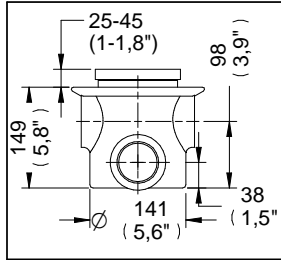

Coladera para Baño, Tres Bocas, con Tapa Redonda Lisa y Contra Cuadrada

Medidas Referenciales

Acot.mm.(pulg)

Despiece

NA

Mod.	Descripción
1 Rc-110	Tapón Coladera p/Contra Cuadrada Grande
2 Rc-112	Inserto p/Coladera Grande
3 Rc-115	Llave p/Coladera
4 Rc-111	Casquillo Grande p/Coladera Lisa
5 Rc-109	Contra Cuadrada Grande p/Coladera Plana
Sub-ensamble	
6 Sc-025	Contra Armada Lisa Cuadrada Grande

Características y Datos Técnicos

Contra Cuadrada con Tapa Lisa
 Cespól Integrado
 Plato de Doble Drenaje
 Sello Hidráulico
 Incluye Herramienta para Mantenimiento
 Ranura de Desalojo Perimetral 6 mm

Conexión:
 Rosca de Instalación:
 Superior 2"- 11 1/2 NPSM
 Inferior 2"- 11 1/2 NPSM

Material:
 Contra: Latón
 Tapa Lisa: Latón
 Cuerpo: Hierro Colado

HELVEX^{M.R.}
 garantía de calidad

**tecno
 baños**
 Al servicio de la calidad.