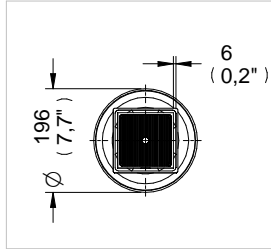

Coladera Para Baño, Tres Bocas, Contra Cuadrada con Alojamiento para Inserto / Bathroom Drain With Round Three Outlets Grid Square for Insert

Medidas Referenciales / Estimated Dimensions.
Acot.mm.(pulg) / Dim.mm.(in)

Despiece / Components

Características y Datos Técnicos / Characteristics and Technical Details

Contra con Tapa p/Inserto de Piso C eramico o M armol
C espol Integrado
Plato de Doble Drenaje
Ranura de Desalojo Perimetral de 6 mm (0,23")
Sello Hidr ulico
Espesor M ximo del Inserto es 10 mm

Drain for Marmol or Ceramic Insert
Integrated Cesspool
Double Drain Plate
6 mm (0,23") to Dislodge Perimeter
Hydraulic Seal
10 mm Insert Thickener Maximum

Material:
Contra: Lat n Forjado
Porta inserto: Lat n Forjado
Base: Hierro Fundido

Materials:
Drain - Forged Brass
Insert Holder: Forged Brass
Base: Cast Iron

Conexi n:
Rosca de Instalaci n 2"- 11   NPSM

Inlet Thread:
Installation Thread Diameter 2"-11   NPSM

Caudal de Desalojo:
40 l/min (8.8 Gpm)