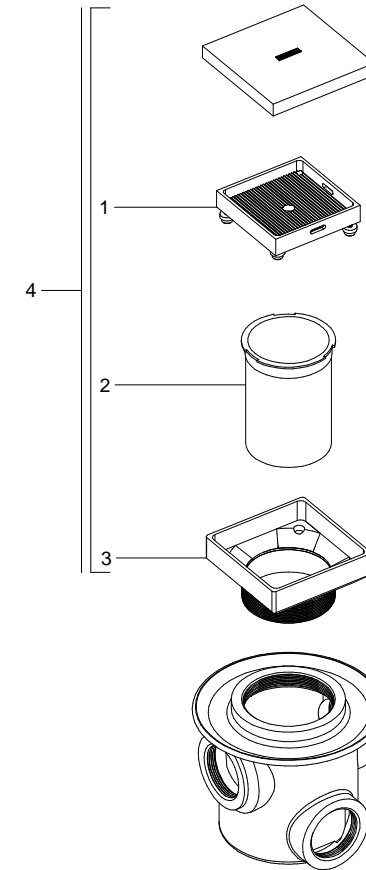

Coladera Para Baño, Tres Bocas, Contra Cuadrada con Alojamiento para Inserto / Bathroom Drain With Round Three Outlets Grid Square for Insert

Medidas Referenciales / Estimated Dimensions.
Acot.mm.(pulg) / Dim.mm.(in)

Despiece / Components

Características y Datos Técnicos / Characteristics and Technical Details

Contra con Tapa p/Inserto de Piso C eramico o M armol
C espol Integrado
Plato de Doble Drenaje
Ranura de Desalojo Perimetral de 6 mm (0,23")
Sello Hidr ulico
Espesor M ximo del Inserto es 10 mm

Drain for Marmol or Ceramic Insert
Integrated Cesspool
Double Drain Plate
6 mm (0,23") to Dislodge Perimeter
Hydraulic Seal
10 mm Insert Thickener Maximum

Material:
Contra: Lat n Forjado
Porta inserto: Lat n Forjado
Base: Hierro Fundido

Materials:
Drain - Forged Brass
Insert Holder: Forged Brass
Base: Cast Iron

Conexi n:
Rosca de Instalaci n 2"- 11   NPSM

Inlet Thread:
Installation Thread Diameter 2"-11   NPSM

Caudal de Desalojo:
40 l/min (8.8 Gpm)