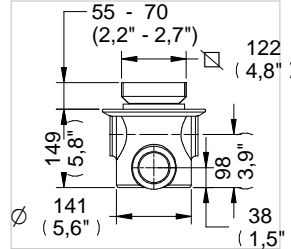

Coladera Para Baño, Tres Bocas, Contra Cuadrada con Alojamiento para Inserto / Bathroom Drain With Round Three Outlets Grid Square for Insert

Medidas Referenciales / Estimated Dimensions.
Acot.mm.(pulg) / Dim.mm.(in)

Despiece / Components

Características y Datos Técnicos / Characteristics and Technical Details

Contra con Tapa p/Inserto de Piso C eramico o M armol
C espol Integrado
Plato de Doble Drenaje
Ranura de Desalojo Perimetral de 6 mm (0,23")
Sello Hidr ulico
Espesor M ximo del Inserto es 10 mm

Materials:
Drain - Forged Brass
Insert Holder: Forged Brass
Base: Cast Iron

Conexi n:
Rosca de Instalaci n 2"- 11   NPSM

Inlet Thread:
Installation Thread Diameter 2"-11   NPSM

Caudal de Desalojo:
40 l/min (8.8 Gpm)

To Dislodge Volume of Flow:
40 l/min (8.8 Gpm)

Mod.	Descripci�n	Mod.	Description
1 Rc-165	Porta Inserto Cuadrado Grande c/Tornillo	1 Rc-165	Large Square Insert Holder With Screw
2 Rc-016	Casquillo Contra Grande p/Coladera	2 Rc-016	Large Grid Drain Bushing
3 Rc-164	Contra Coladera Perimetral Grande Sub-ensamble	3 Rc-164	Large Perimeter Drain Grid Sub-assembly
4 Sc-041	Contra Coladera Perimetral Cuadrada Grande	4 Sc-041	Large Perimeter Square Drain Grid