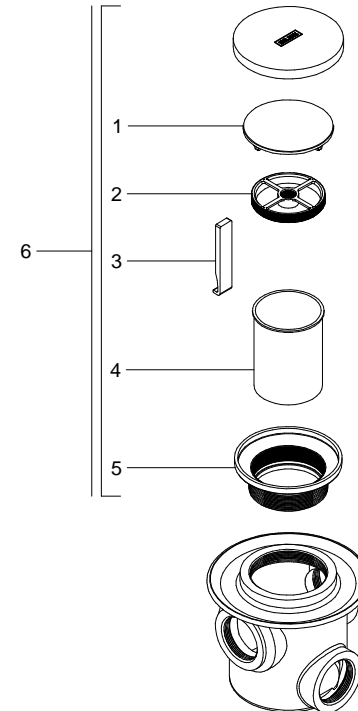

Coladera para Baño, Tres Bocas, con Tapa Redonda Lisa

Medidas Referenciales

Acot.mm.(pulg)

Despiece

NA

Mod.	Descripción
1 Rc-108	Cúpula para Coladeras 282 HL y 1342 HL
2 Rc-112	Inserto p/Coladera Grande
3 Rc-115	Llave p/Coladera
4 Rc-111	Casquillo Grande p/Coladera Lisa
5 Rc-107	Contra para Coladera
Mod.	Descripción
6 Sc-023	Contra Armada Redonda Lisa Grande

Características y Datos Técnicos

Contra con Cúpula Lisa Redonda
 Cespul Integrado
 Plato de Doble Drenaje
 Incluye Herramienta para Mantenimiento
 Ranura de Desalojo Perimetral de 6mm

Conexión:
 Rosca de Instalación 2"- 11 ½ NPSM

Material:
 Contra: Latón
 Cúpula: Latón
 Base: Fierro Colado

HELVEX M.R.
 garantía de calidad

**tecno
 baños**
 Al servicio de la calidad.