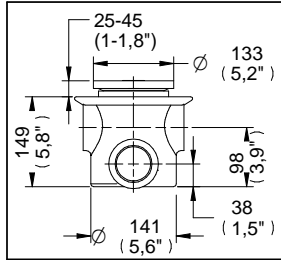

Coladera para Baño, Tres Bocas, con Tapa Redonda Lisa

Medidas Referenciales

Acot.mm.(pulg)

Despiece

NA

Mod.	Descripción
1 Rc-108	Cúpula para Coladeras 282 HL y 1342 HL
2 Rc-112	Inserto p/Coladera Grande
3 Rc-115	Llave p/Coladera
4 Rc-111	Casquillo Grande p/Coladera Lisa
5 Rc-107	Contra para Coladera
Mod.	Descripción
6 Sc-023	Contra Armada Redonda Lisa Grande

Características y Datos Técnicos

Contra con Cúpula Lisa Redonda
 Cespul Integrado
 Plato de Doble Drenaje
 Incluye Herramienta para Mantenimiento
 Ranura de Desalojo Perimetral de 6mm

Conexión:
 Rosca de Instalación 2"- 11 ½ NPSM

Material:
 Contra: Latón
 Cúpula: Latón
 Base: Fierro Colado

HELVEX M.R.
 garantía de calidad

**tecno
 baños**
 Al servicio de la calidad.