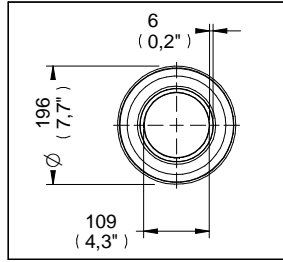

Coladera para Baño, Tres Bocas, con Tapa Redonda Lisa

Medidas Referenciales

Acot.mm.(pulg)

Despiece

NA

Mod.	Descripción
1 Rc-108	Cúpula para Coladeras 282 HL y 1342 HL
2 Rc-112	Inserto p/Coladera Grande
3 Rc-115	Llave p/Coladera
4 Rc-111	Casquillo Grande p/Coladera Lisa
5 Rc-107	Contra para Coladera
Mod.	Descripción
6 Sc-023	Contra Armada Redonda Lisa Grande

Características y Datos Técnicos

Contra con Cúpula Lisa Redonda
 Cespul Integrado
 Plato de Doble Drenaje
 Incluye Herramienta para Mantenimiento
 Ranura de Desalojo Perimetral de 6mm

Conexión:
 Rosca de Instalación 2"- 11 ½ NPSM

Material:
 Contra: Latón
 Cúpula: Latón
 Base: Fierro Colado

HELVEX M.R.
 garantía de calidad

**tecno
 baños**
 Al servicio de la calidad.