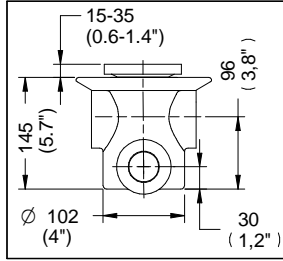

Coladera para Piso, Tres Bocas, con Rejilla Redonda

Medidas Referenciales

Acot.mm.(pulg)

Despiece

NA

Mod.	Descripción
1 Rc-012	Tornillo Niquelado No. 10
2 Rc-020	Rejilla p/Coladera
3 Rc-032	Casquillo para Coladera
4 Rc-019	Contra p/Rejilla p/Coladera 342,24,25,26
Sub-ensamble	
5 Sc-016	Rejilla p/Coladera 24 y 25 c/Casquillo

Características y Datos Técnicos

Contra con Rejilla Ajustable y Removible
 Cespel Integrado
 Plato de Doble Drenaje
 Sello Hidráulico

Material:
 Contra: Latón
 Rejilla: Acero Inoxidable
 Cuerpo: Fierro Colado

Conexión:
 Rosca de Instalación:
 Superior 2"- 11 1/2 NPSM
 Inferior 1 1/2"- 11 NPSM