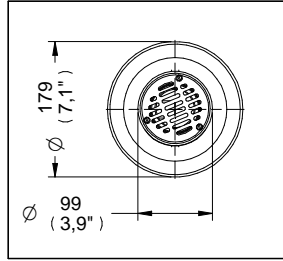

Coladera para Piso, Tres Bocas, con Rejilla Redonda

Medidas Referenciales

Acot.mm.(pulg)

Despiece

NA

Mod.	Descripción
1 Rc-012	Tornillo Niquelado No. 10
2 Rc-020	Rejilla p/Coladera
3 Rc-032	Casquillo para Coladera
4 Rc-019	Contra p/Rejilla p/Coladera 342,24,25,26
Sub-ensamble	
5 Sc-016	Rejilla p/Coladera 24 y 25 c/Casquillo

Características y Datos Técnicos

Contra con Rejilla Ajustable y Removible
 Cespel Integrado
 Plato de Doble Drenaje
 Sello Hidráulico

Material:
 Contra: Latón
 Rejilla: Acero Inoxidable
 Cuerpo: Fierro Colado

Conexión:
 Rosca de Instalación:
 Superior 2"- 11 1/2 NPSM
 Inferior 1 1/2"- 11 NPSM