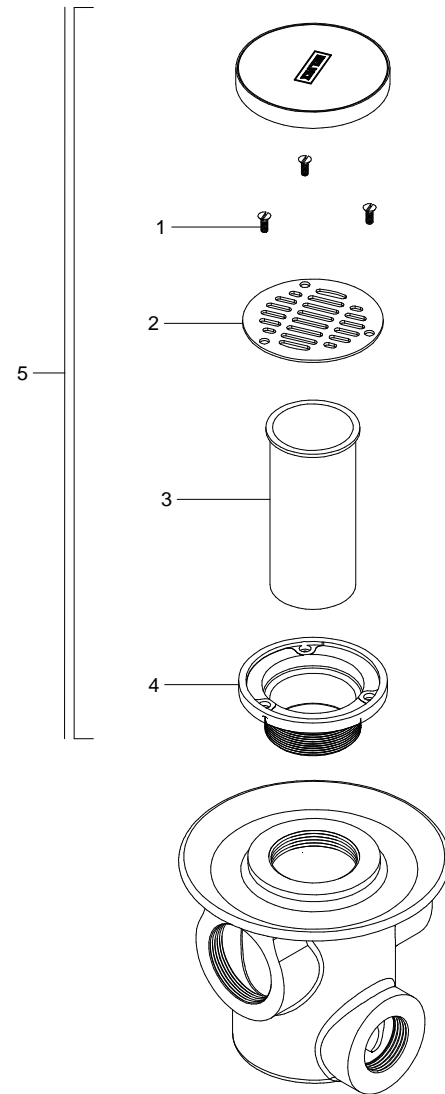

Coladera para Piso, Tres Bocas, con Rejilla Redonda

Medidas Referenciales

Acot.mm.(pulg)

Despiece

NA

Mod.	Descripción
1 Rc-012	Tornillo Niquelado No. 10
2 Rc-020	Rejilla p/Coladera
3 Rc-032	Casquillo para Coladera
4 Rc-019	Contra p/Rejilla p/Coladera 342,24,25,26
Sub-ensamble	
5 Sc-016	Rejilla p/Coladera 24 y 25 c/Casquillo

Características y Datos Técnicos

Contra con Rejilla Ajustable y Removible
 Cespel Integrado
 Plato de Doble Drenaje
 Sello Hidráulico

Material:
 Contra: Latón
 Rejilla: Acero Inoxidable
 Cuerpo: Fierro Colado

Conexión:
 Rosca de Instalación:
 Superior 2"- 11 1/2 NPSM
 Inferior 1 1/2"- 11 NPSM