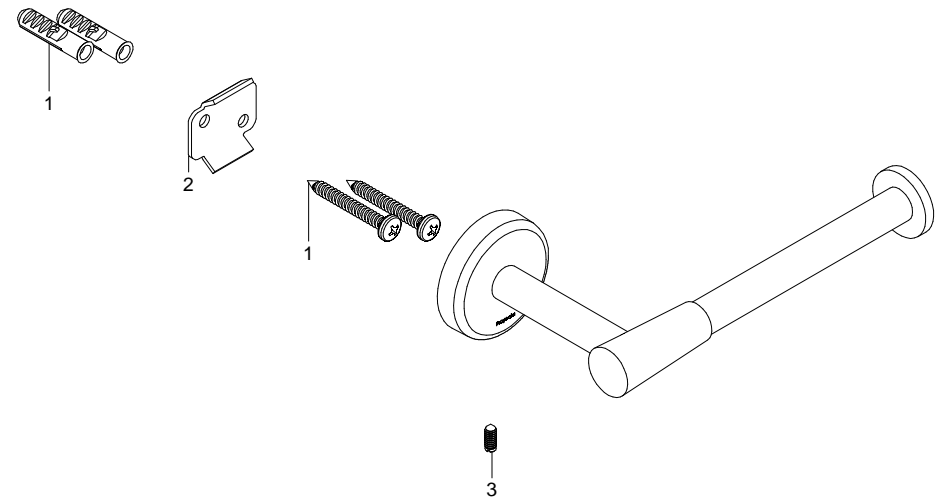

Portapapel Simple Deco / Deco Simple Toilet Paper Holder

Medidas Referenciales / Estimated Dimensions, Acot.mm.(pulg) / Dim.mm.(in)

Características y Datos Técnicos / Characteristics and Technical Details

Accesorio de Empotrar

Embed Accessory

Material:
Latón

Material:
Brass

Despiece / Components

Mod.	Descripción	Mod.	Description
1	Ps3-259 Jgo. Taq. Plástico c/Pija 10-16	1	Ps3-259 Plastic Shield Set with 10-16 Screw
2	Pr3-854 Ancla Accesorios Spacio	2	Pr3-854 Spacio Accessories Anchor
3	Pr2-021 Opresor No 8	3	Pr2-021 No 8 Screw