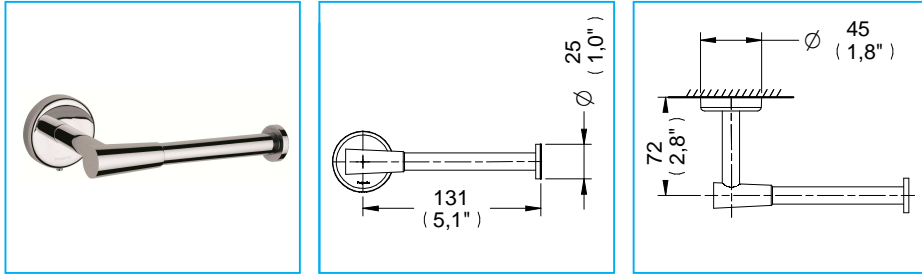

Portapapel Simple Deco / Deco Simple Toilet Paper Holder

Medidas Referenciales / Estimated Dimensions, Acot.mm.(pulg) / Dim.mm.(in)

Características y Datos Técnicos / Characteristics and Technical Details

Accesorio de Empotrar

Embed Accessory

Material:
Latón

Material:
Brass

Despiece / Components

Mod.	Descripción	Mod.	Description
1	Ps3-259 Jgo. Taq. Plástico c/Pija 10-16	1	Ps3-259 Plastic Shield Set with 10-16 Screw
2	Pr3-854 Ancla Accesorios Spacio	2	Pr3-854 Spacio Accessories Anchor
3	Pr2-021 Opresor No 8	3	Pr2-021 No 8 Screw