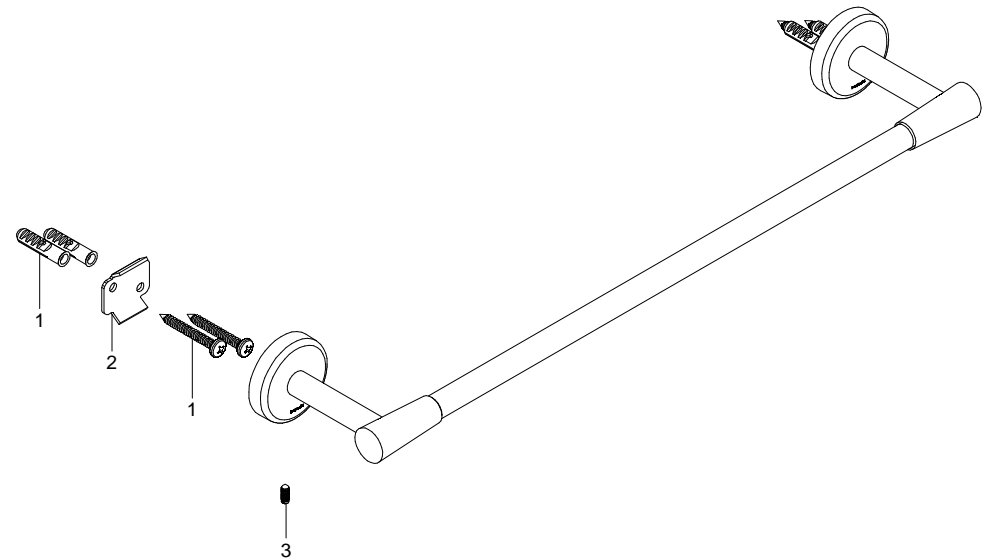

Toallero de Barra Deco / Deco Bar Towel

Medidas Referenciales / Estimated Dimensions, Acot.mm.(pulg) / Dim.mm.(in)

Características y Datos Técnicos / Characteristics and Technical Details

Accesorio de Empotrar

Embed Accessory

Material:
Latón

Material:
Brass

Despiece / Components

Mod.	Descripción	Mod.	Description
1	Ps3-259 Jgo. Taq. Plástico c/Pija 10-16	1	Ps3-259 Plastic Shield Set with 10-16 Screw
2	Pr3-854 Ancla Accesorios Spacio	2	Pr3-854 Spacio Accessories Anchor
3	Pr2-021 Opresor No 8	3	Pr2-021 No 8 Screw