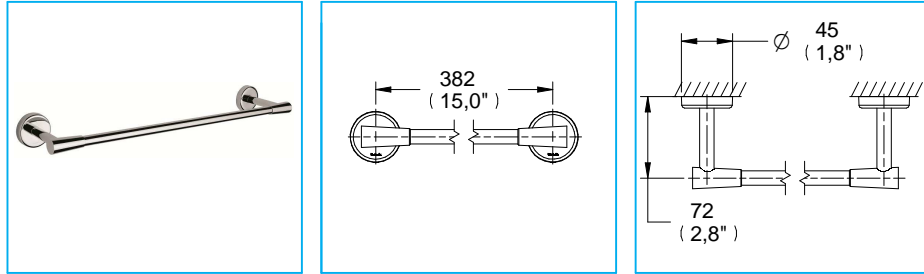

Toallero de Barra Deco / Deco Bar Towel

Medidas Referenciales / Estimated Dimensions, Acot.mm.(pulg) / Dim.mm.(in)

Características y Datos Técnicos / Characteristics and Technical Details

Accesorio de Empotrar

Embed Accessory

Material:
Latón

Material:
Brass

Despiece / Components

Mod.	Descripción	Mod.	Description
1	Ps3-259 Jgo. Taq. Plástico c/Pija 10-16	1	Ps3-259 Plastic Shield Set with 10-16 Screw
2	Pr3-854 Ancla Accesorios Spacio	2	Pr3-854 Spacio Accessories Anchor
3	Pr2-021 Opresor No 8	3	Pr2-021 No 8 Screw