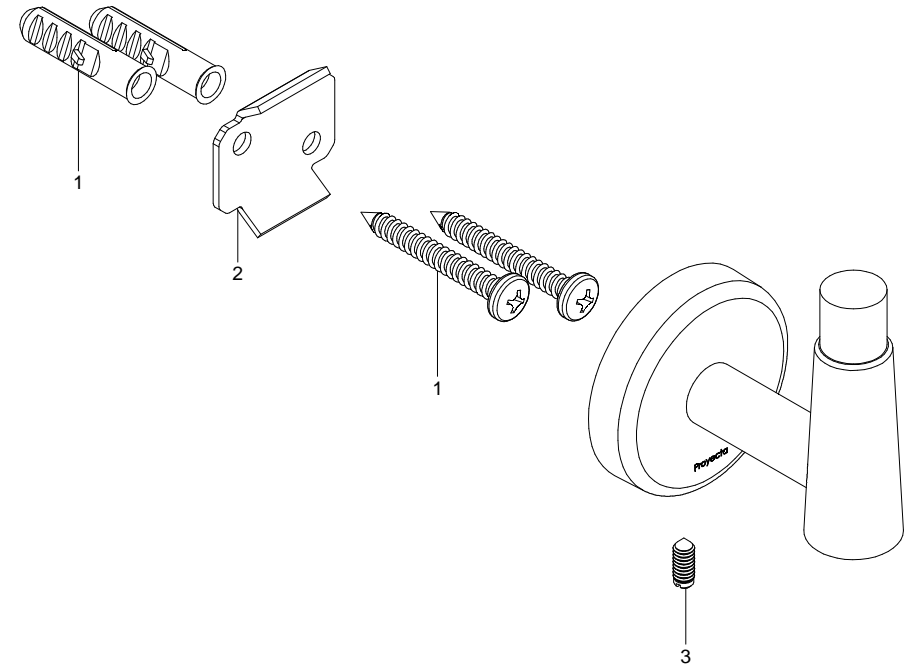

Gancho Sencillo Deco / Deco Single Hook

Medidas Referenciales / Estimated Dimensions, Acot.mm.(pulg) / Dim.mm.(in)

Características y Datos Técnicos / Characteristics and Technical Details

Accesorio de Empotrar

Embed Accessory

Material:
Latón

Material:
Brass

Despiece / Components

Mod.	Descripción	Mod.	Description
1	Ps3-259 Jgo. Taq. Plástico c/Pija 10-16	1	Ps3-259 Plastic Shield Set with 10-16 Screw
2	Pr3-854 Ancla Accesorios Spacio	2	Pr3-854 Spacio Accessories Anchor
3	Pr2-021 Opresor No 8	3	Pr2-021 No 8 Screw