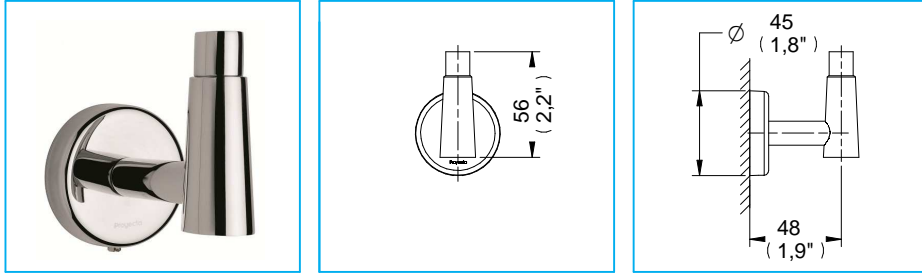

Gancho Sencillo Deco / Deco Single Hook

Medidas Referenciales / Estimated Dimensions, Acot.mm.(pulg) / Dim.mm.(in)

Características y Datos Técnicos / Characteristics and Technical Details

Accesorio de Empotrar

Embed Accessory

Material:
Latón

Material:
Brass

Despiece / Components

Mod.	Descripción	Mod.	Description
1	Ps3-259 Jgo. Taq. Plástico c/Pija 10-16	1	Ps3-259 Plastic Shield Set with 10-16 Screw
2	Pr3-854 Ancla Accesorios Spacio	2	Pr3-854 Spacio Accessories Anchor
3	Pr2-021 Opresor No 8	3	Pr2-021 No 8 Screw