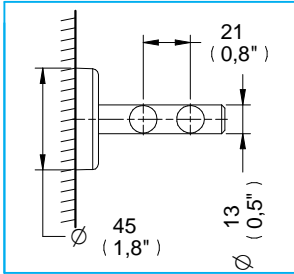

Cepillero Deco / Deco Toothbrush

Medidas Referenciales / Estimated Dimensions, Acot.mm.(pulg) / Dim.mm.(in)

Características y Datos Técnicos / Characteristics and Technical Details

Accesorio de Semiempotrar
Paquete de Sujeción Incluido

Wall Mounted Accessory
Setting Kit Includ

Material:
Latón

Material:
Brass

Despiece / Components

| Mod. | Descripción | Mod. | Description |
|------|---|------|---|
| 1 | Ps3-259 Jgo. Taq. Plástico c/Pija 10-16 | 1 | Ps3-259 Plastic Shield Set with 10-16 Screw |
| 2 | Pr3-854 Ancla Accesorios Spacio | 2 | Pr3-854 Spacio Accessories Anchor |
| 3 | Pr2-021 Opresor No 8 | 3 | Pr2-021 No 8 Screw |