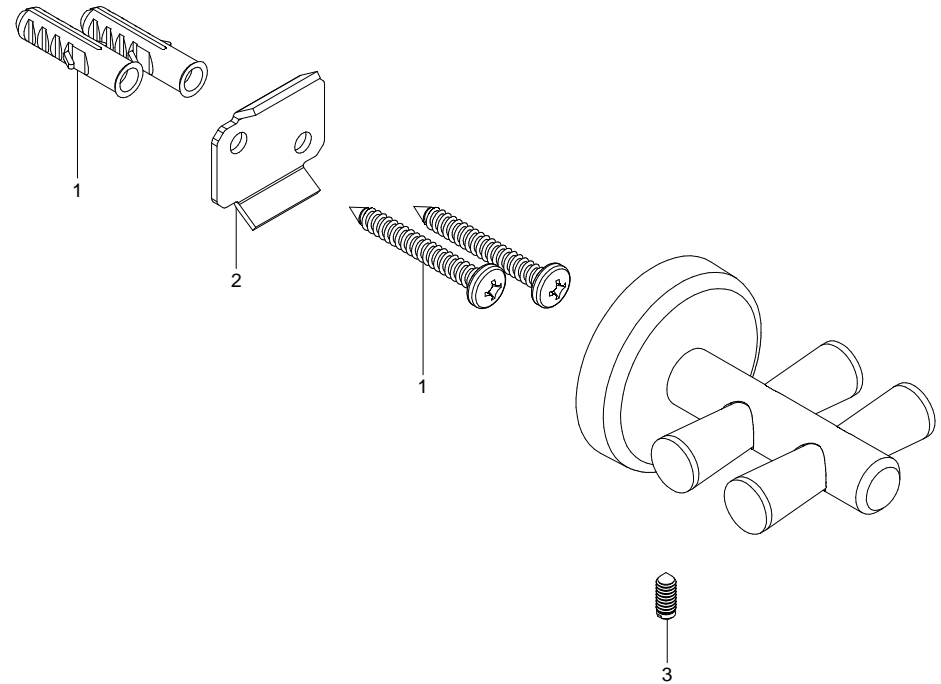

Cepillero Deco / Deco Toothbrush

Medidas Referenciales / Estimated Dimensions, Acot.mm.(pulg) / Dim.mm.(in)

Características y Datos Técnicos / Characteristics and Technical Details

Accesorio de Semiempotrar
Paquete de Sujeción Incluido

Wall Mounted Accessory
Setting Kit Includ

Material:
Latón

Material:
Brass

Despiece / Components

| Mod. | Descripción | Mod. | Description |
|------|---|------|---|
| 1 | Ps3-259 Jgo. Taq. Plástico c/Pija 10-16 | 1 | Ps3-259 Plastic Shield Set with 10-16 Screw |
| 2 | Pr3-854 Ancla Accesorios Spacio | 2 | Pr3-854 Spacio Accessories Anchor |
| 3 | Pr2-021 Opresor No 8 | 3 | Pr2-021 No 8 Screw |