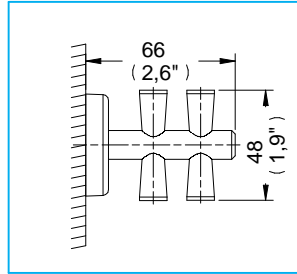

Cepillero Deco / Deco Toothbrush

Medidas Referenciales / Estimated Dimensions, Acot.mm.(pulg) / Dim.mm.(in)

Características y Datos Técnicos / Characteristics and Technical Details

Accesorio de Semiempotrar
Paquete de Sujeción Incluido

Wall Mounted Accessory
Setting Kit Includ

Material:
Latón

Material:
Brass

Despiece / Components

| Mod. | Descripción | Mod. | Description |
|------|---|------|---|
| 1 | Ps3-259 Jgo. Taq. Plástico c/Pija 10-16 | 1 | Ps3-259 Plastic Shield Set with 10-16 Screw |
| 2 | Pr3-854 Ancla Accesorios Spacio | 2 | Pr3-854 Spacio Accessories Anchor |
| 3 | Pr2-021 Opresor No 8 | 3 | Pr2-021 No 8 Screw |