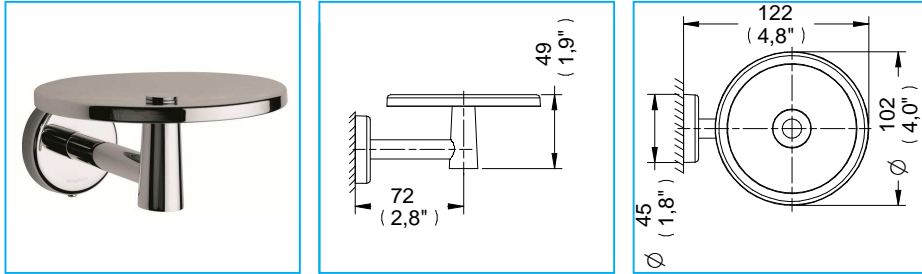

Jabonera Sencilla Deco / Deco Simple Soap Dish

Medidas Referenciales / Estimated Dimensions, Acot.mm.(pulg) / Dim.mm.(in)

Características y Datos Técnicos / Characteristics and Technical Details

Accesorio de Empotrar

Embed Accessory

Material:
Latón

Material:
Brass

Despiece / Components

Mod.	Descripción	Mod.	Description
1	Ps3-259 Jgo. Taq. Plástico c/Pija 10-16	1	Ps3-259 Plastic Shield Set with 10-16 Screw
2	Pr3-854 Ancla Accesorios Spacio	2	Pr3-854 Spacio Accessories Anchor
3	Pr2-021 Opresor No 8	3	Pr2-021 No 8 Screw