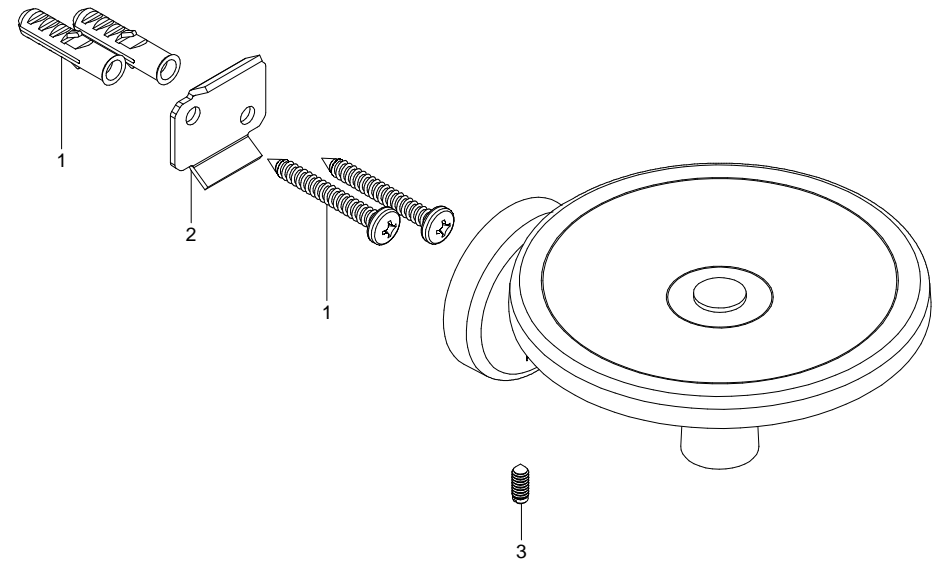

Jabonera Sencilla Deco / Deco Simple Soap Dish

Medidas Referenciales / Estimated Dimensions, Acot.mm.(pulg) / Dim.mm.(in)

Características y Datos Técnicos / Characteristics and Technical Details

Accesorio de Empotrar

Embed Accessory

Material:
Latón

Material:
Brass

Despiece / Components

Mod.	Descripción	Mod.	Description
1	Ps3-259 Jgo. Taq. Plástico c/Pija 10-16	1	Ps3-259 Plastic Shield Set with 10-16 Screw
2	Pr3-854 Ancla Accesorios Spacio	2	Pr3-854 Spacio Accessories Anchor
3	Pr2-021 Opresor No 8	3	Pr2-021 No 8 Screw