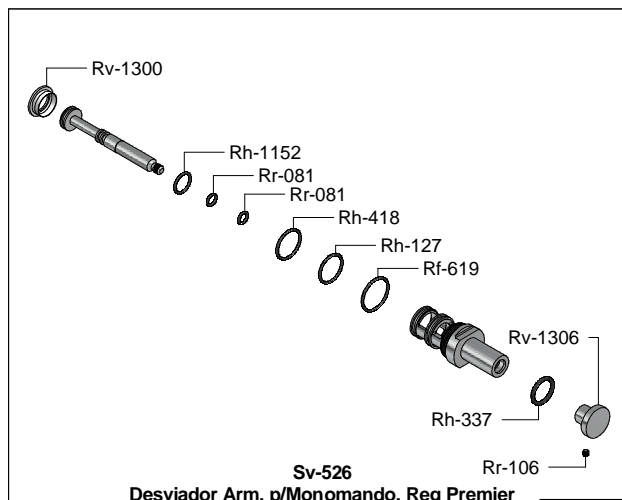

**Kit de Refacciones para Mantenimiento Preventivo**  
 / *Kit of Parts for Preventive Maintenance*

**Sv-521**  
**Kit de Empaques p/Desv. Cpo. Reg.**  
**Gasket Kit for Body Shower Diverter**

**Sv-526**  
**Desviador Arm. p/Monomando. Reg Premier**  
**Single Handle Shower Arm Diverter Premier**

**Sv-546**  
**Chapetón con Empaque**  
**Flange with Gasket**

**Sv-651**  
**Maneral Redondo para Regadera**  
**Round-handle for shower**