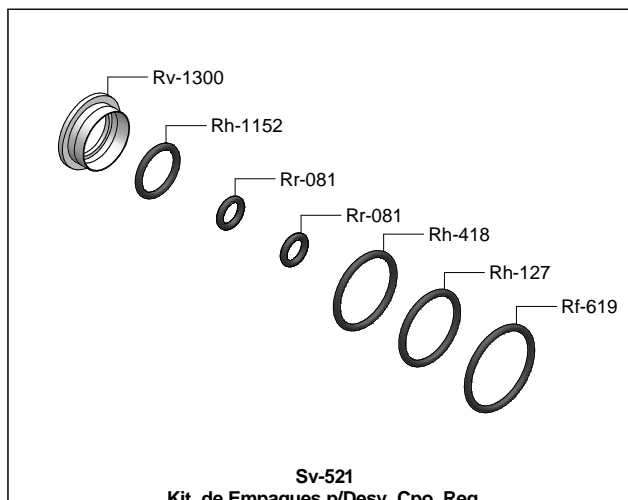

**Kit de Refacciones para Mantenimiento Preventivo**  
 / *Kit of Parts for Preventive Maintenance*

**Sv-521**  
**Kit de Empaques p/Desv. Cpo. Reg.**  
**Gasket Kit for Body Shower Diverter**

**Sv-526**  
**Desviador Arm. p/Monomando. Reg Premier**  
**Single Handle Shower Arm Diverter Premier**

**Sv-546**  
**Chapetón con Empaque**  
**Flange with Gasket**

**Sv-651**  
**Maneral Redondo para Regadera**  
**Round-handle for shower**