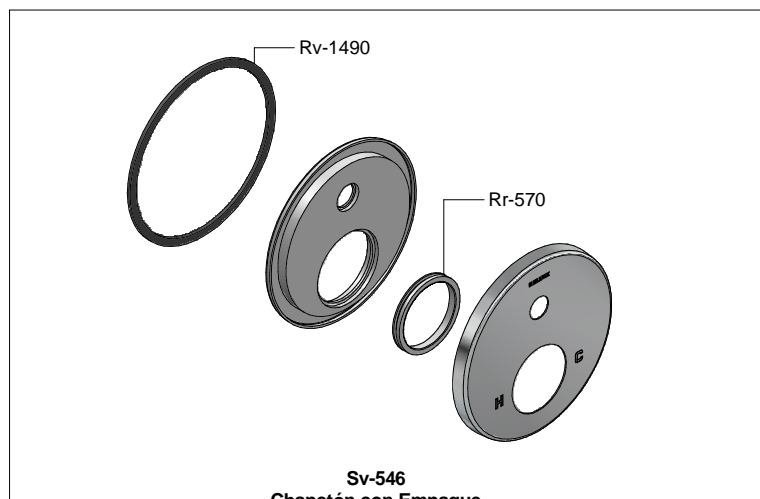

**Kit de Refacciones para Mantenimiento Preventivo**  
 / *Kit of Parts for Preventive Maintenance*

**Sv-521**  
**Kit de Empaques p/Desv. Cpo. Reg.**  
**Gasket Kit for Body Shower Diverter**

**Sv-526**  
**Desviador Arm. p/Monomando. Reg Premier**  
**Single Handle Shower Arm Diverter Premier**

**Sv-546**  
**Chapetón con Empaque**  
**Flange with Gasket**

**Sv-651**  
**Maneral Redondo para Regadera**  
**Round-handle for shower**