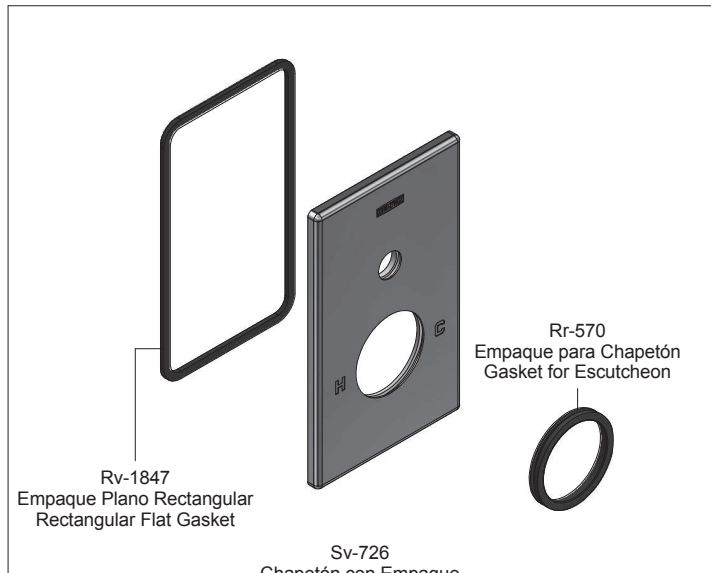

Kit de Refacciones para Mantenimiento Preventivo
/ Kit of Parts for Preventive Maintenance

Sv-575
Desviador p/Monomando de Reg. o Tina
Single Control Faucet Diverter Shower or Tub

Sv-521
Kit de Empaque p/ Desv. Cuerpo Reg.
Packing Kit for Body Shower Diverter

Sv-726
Chapetón con Empaque
Escutcheon with Gasket

Sv-754
Chapetón Armado para Monomando de Regadera
Armed Escutcheon for Shower Single Control

Sv-755
Maneral para Monomando de Regadera
Handle for Single-lever Shower