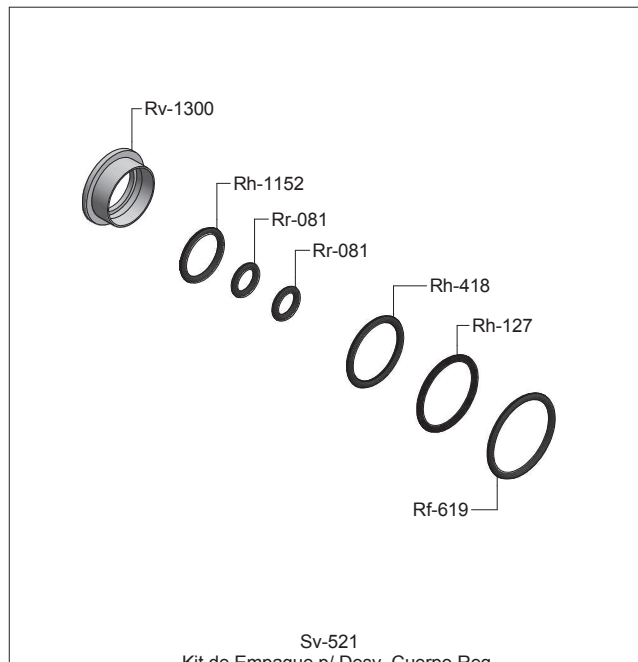

Kit de Refacciones para Mantenimiento Preventivo
/ Kit of Parts for Preventive Maintenance

Sv-575
Desviador p/Monomando de Reg. o Tina
Single Control Faucet Diverter Shower or Tub

Sv-521
Kit de Empaque p/ Desv. Cuerpo Reg.
Packing Kit for Body Shower Diverter

Sv-726
Chapetón con Empaque
Escutcheon with Gasket

Sv-754
Chapetón Armado para Monomando de Regadera
Armed Escutcheon for Shower Single Control

Sv-755
Maneral para Monomando de Regadera
Handle for Single-lever Shower