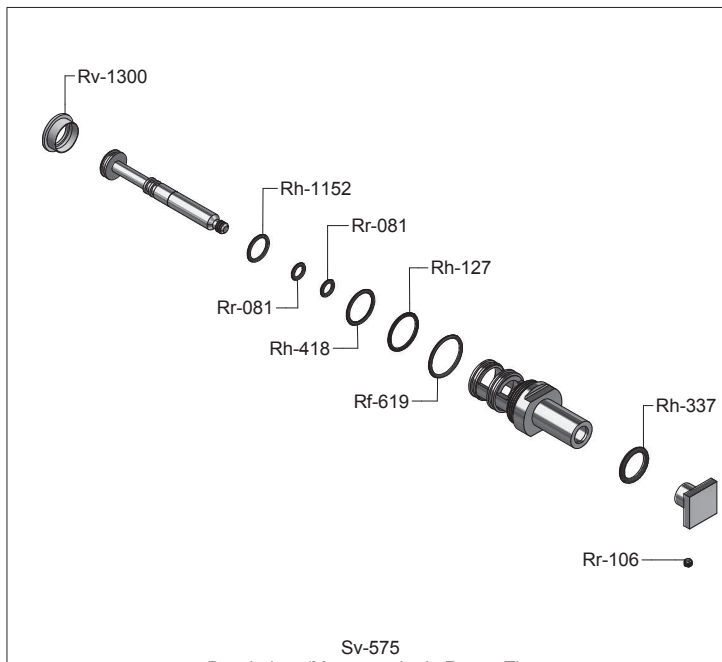

Kit de Refacciones para Mantenimiento Preventivo
/ Kit of Parts for Preventive Maintenance

Sv-575
Desviador p/Monomando de Reg. o Tina
Single Control Faucet Diverter Shower or Tub

Sv-521
Kit de Empaque p/ Desv. Cuerpo Reg.
Packing Kit for Body Shower Diverter

Sv-726
Chapetón con Empaque
Escutcheon with Gasket

Sv-754
Chapetón Armado para Monomando de Regadera
Armed Escutcheon for Shower Single Control

Sv-755
Maneral para Monomando de Regadera
Handle for Single-lever Shower