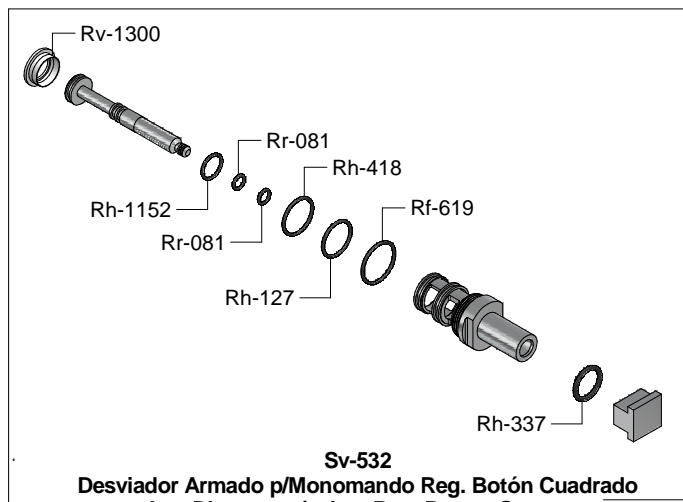

Sv-521
Kit de Empaques p/Desv. Cpo. Reg.
Gasket Kit for Body Shower Diverter

Sv-532
Desviador Armado p/Monomando Reg. Botón Cuadrado
Arm Diverter w / mixer Reg. Button Square

Sv-654
Chapetón Rectangular con Desviador
Rectangular Flange with Diverter

Sv-653
Maneral Cuadrado p/ Mon. p/ Regadera
Square maneral w / Mon. w / Shower