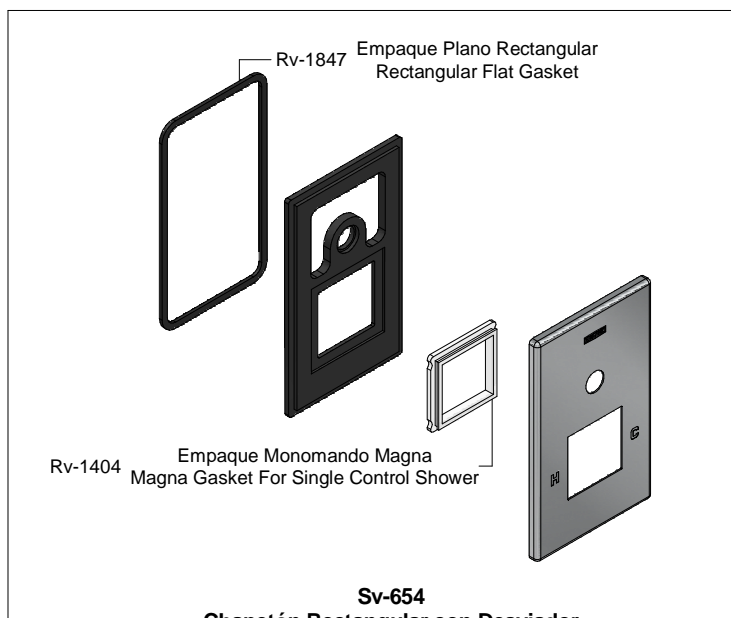

Sv-521
Kit de Empaques p/Desv. Cpo. Reg.
Gasket Kit for Body Shower Diverter

Sv-532
Desviador Armado p/Monomando Reg. Botón Cuadrado
Arm Diverter w / mixer Reg. Button Square

Sv-654
Chapetón Rectangular con Desviador
Rectangular Flange with Diverter

Sv-653
Maneral Cuadrado p/ Mon. p/ Regadera
Square maneral w / Mon. w / Shower