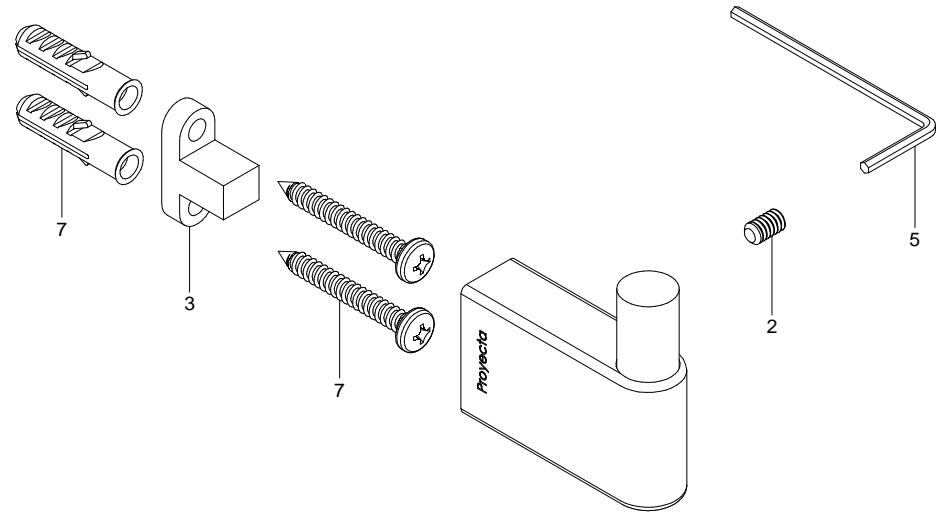

# Gancho Sencillo Integra / Integra Single Robe Hook

Medidas Referenciales / Estimated Dimensions, Acot.mm.(pulg) / Dim.mm.(in)

## Características y Datos Técnicos / Characteristics and Technical Details

Accesorio de Semiempotrar  
Paquete de sujeción incluido  
Incluye Herramienta para Sujeción

Wall Mounted Accessory  
Setting Kit Included  
Setting Tool Included

**Material:**  
Latón

**Materials:**  
Brass

Mod.	Descripción	Mod.	Description
2	Pr3-648 Opresor Allen 10-24 UNC-2A 5/16"	2	Pr3-648 10-24 UNC-5/16" Setscrew
3	Pr3-990 Ancla para Accesorios	3	Pr3-990 Accessory anchor
5	Pr5-456 Llave Allen 3/32"	5	Pr5-456 3/32" Allen Wrench
7	Ps3-259 Jgo. Taq. Plástico c/Pija 10-16	7	Ps3-259 Plastic Shield Set with 10-16 Screw