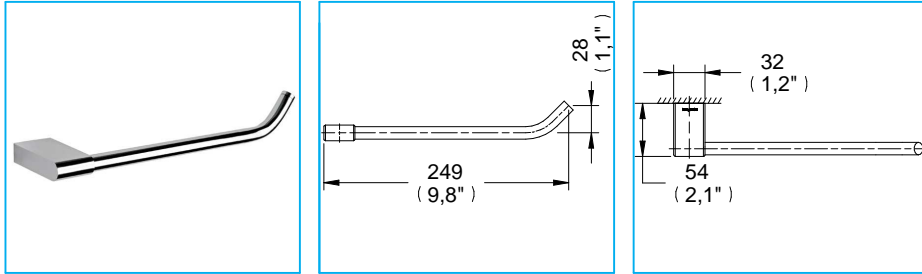

Toallero Corto Integra / Integra Short Towel Bar

Medidas Referenciales / Estimated Dimensions, Acot.mm.(pulg) / Dim.mm.(in)

Características y Datos Técnicos / Characteristics and Technical Details

Accesorio de Empotrar
Paquete de Sujeción Incluido

Embed Accessory
Setting Kit Included

Material:
Latón

Material:
Brass

Despiece / Components

Mod.	Descripción	Mod.	Description
1	Ps3-259 Jgo. Taq. Plástico c/Pija 10-16	1	Ps3-259 Plastic Shield Set with 10-16 Screw
2	Pr3-990 Ancla para Accesorios	2	Pr3-990 Accessory anchor
3	Pr3-648 Opresor Allen 10-24 UNC-2A 5/16"	3	Pr3-648 10-24 UNC-5/16" Setscrew
4	Pr5-456 Llave Allen 3/32"	4	Pr5-456 3/32" Allen Wrench