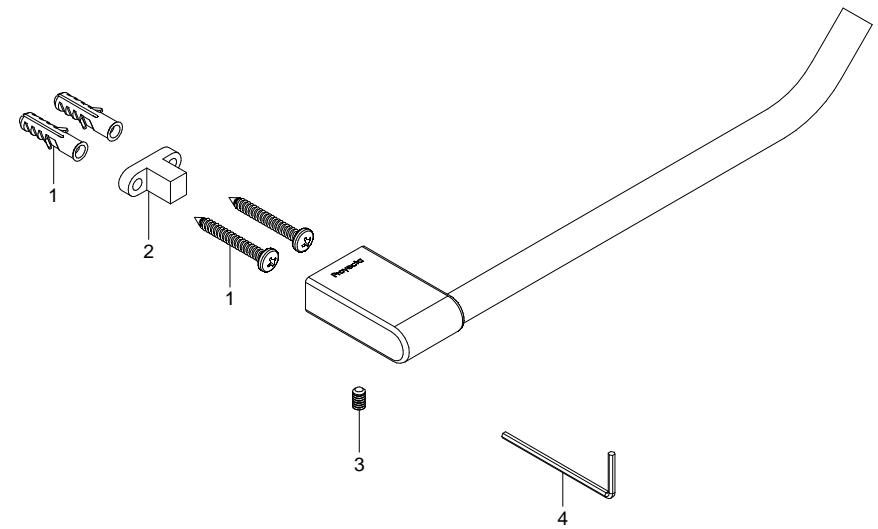

Toallero Corto Integra / Integra Short Towel Bar

Medidas Referenciales / Estimated Dimensions, Acot.mm.(pulg) / Dim.mm.(in)

Características y Datos Técnicos / Characteristics and Technical Details

Accesorio de Empotrar
Paquete de Sujeción Incluido

Embed Accessory
Setting Kit Included

Material:
Latón

Material:
Brass

Despiece / Components

Mod.	Descripción	Mod.	Description
1	Ps3-259 Jgo. Taq. Plástico c/Pija 10-16	1	Ps3-259 Plastic Shield Set with 10-16 Screw
2	Pr3-990 Ancla para Accesorios	2	Pr3-990 Accessory anchor
3	Pr3-648 Opresor Allen 10-24 UNC-2A 5/16"	3	Pr3-648 10-24 UNC-5/16" Setscrew
4	Pr5-456 Llave Allen 3/32"	4	Pr5-456 3/32" Allen Wrench