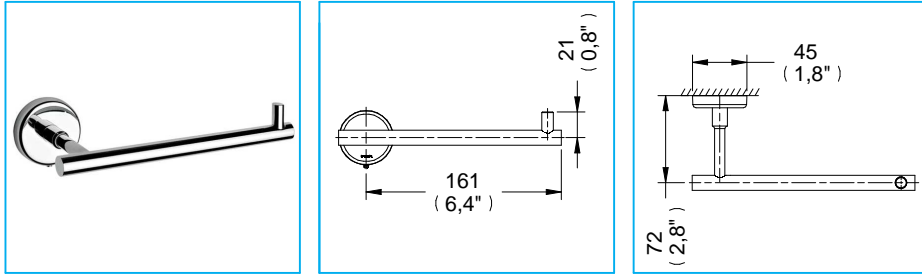

## Portapapel Spacio / Spacio Toilet Paper

Medidas Referenciales / Estimated Dimensions, Acot.mm.(pulg) / Dim.mm.(in)

### Características y Datos Técnicos / Characteristics and Technical Details

Accesorio de Empotrar  
Paquete de Sujeción Incluido

Embed Accessory  
Setting Kit Included

Material:  
Latón

Material:  
Brass

### Despiece / Components

Mod.	Descripción	Mod.	Description
1	Ps3-259 Jgo. Taq. Plástico c/Pija 10-16	1	Ps3-259 Plastic Shield Set with 10-16 Screw
2	Pr3-854 Ancla Accesorios Spacio	2	Pr3-854 Spacio Accessories Anchor
3	Pr2-021 Opresor No 8	3	Pr2-021 No 8 Screw