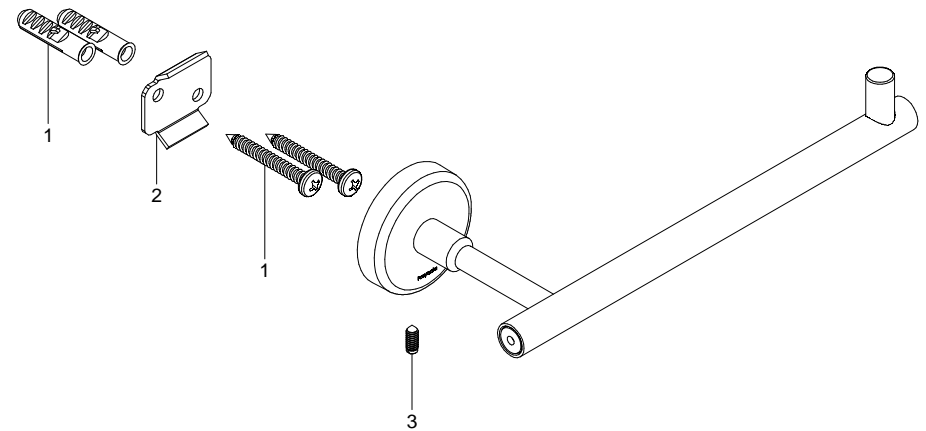

## Portapapel Spacio / Spacio Toilet Paper

Medidas Referenciales / Estimated Dimensions, Acot.mm.(pulg) / Dim.mm.(in)

### Características y Datos Técnicos / Characteristics and Technical Details

Accesorio de Empotrar  
Paquete de Sujeción Incluido

Embed Accessory  
Setting Kit Included

Material:  
Latón

Material:  
Brass

### Despiece / Components

Mod.	Descripción	Mod.	Description
1	Ps3-259 Jgo. Taq. Plástico c/Pija 10-16	1	Ps3-259 Plastic Shield Set with 10-16 Screw
2	Pr3-854 Ancla Accesorios Spacio	2	Pr3-854 Spacio Accessories Anchor
3	Pr2-021 Opresor No 8	3	Pr2-021 No 8 Screw