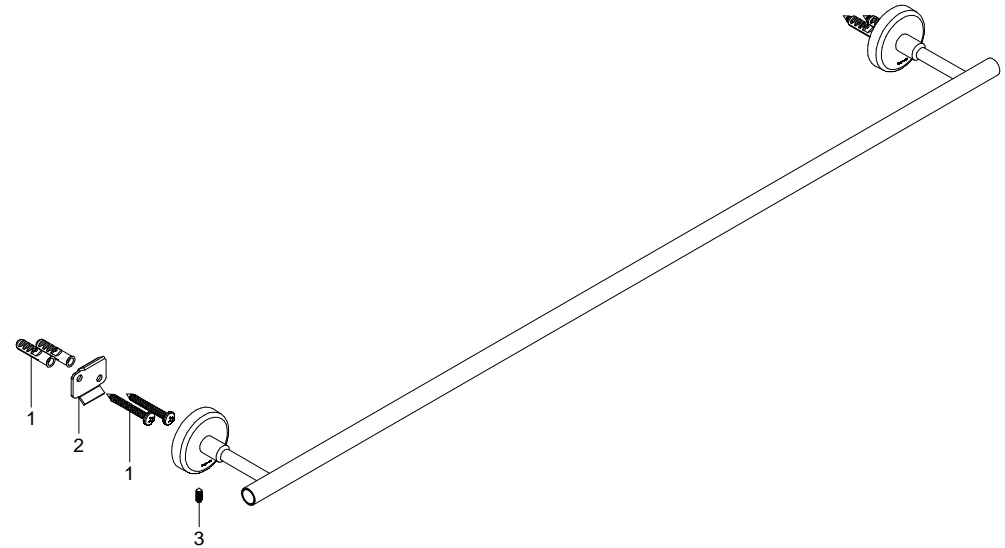

Toallero de Barra Spacio / Spacio Towel Holder Bar

Medidas Referenciales / Estimated Dimensions, Acot.mm.(pulg) / Dim.mm.(in)

Características y Datos Técnicos / Characteristics and Technical Details

Accesorio de Empotrar
Paquete de Sujeción Incluido

Embed Accessory
Setting Kit Included

Material:
Latón

Material:
Brass

Despiece / Components

Mod.	Descripción	Mod.	Description
1	Ps3-259 Jgo. Taq. Plástico c/Pija 10-16	1	Ps3-259 Plastic Shield Set with 10-16 Screw
2	Pr3-854 Ancla Accesorios Spacio	2	Pr3-854 Spacio Accessories Anchor
3	Pr2-021 Opresor No 8	3	Pr2-021 No 8 Screw