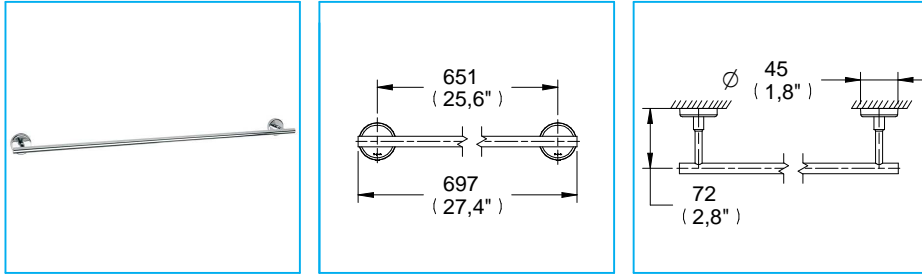

Toallero de Barra Spacio / Spacio Towel Holder Bar

Medidas Referenciales / Estimated Dimensions, Acot.mm.(pulg) / Dim.mm.(in)

Características y Datos Técnicos / Characteristics and Technical Details

Accesorio de Empotrar
Paquete de Sujeción Incluido

Embed Accessory
Setting Kit Included

Material:
Latón

Material:
Brass

Despiece / Components

Mod.	Descripción	Mod.	Description
1	Ps3-259 Jgo. Taq. Plástico c/Pija 10-16	1	Ps3-259 Plastic Shield Set with 10-16 Screw
2	Pr3-854 Ancla Accesorios Spacio	2	Pr3-854 Spacio Accessories Anchor
3	Pr2-021 Opresor No 8	3	Pr2-021 No 8 Screw