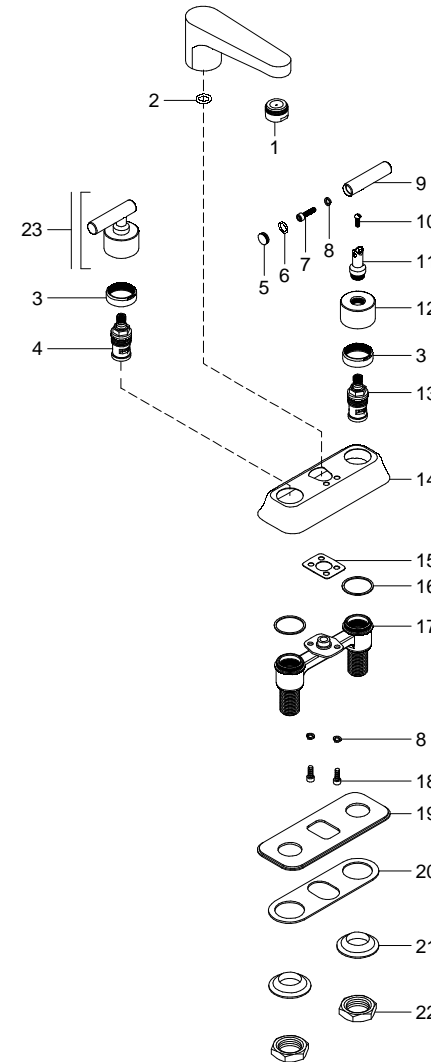

Despiece / Components

Características y Datos Técnicos / Characteristics and Technical Details

Valvex Línea Proyecta Izq. y Der.

Valvex Proyecta Line Right and Left

Material:
Latón

Materials:
Brass

Conexión:
½ -14 NPSM

Inlet Thread:
½ -14 NPSM

Presión de trabajo:
Pmin.= 0,2 kg/cm² (2,85 psi)
Pmax.= 6,0 kg/cm² (85,3 psi)

Working Pressure:
Pmin.= 0,2 kg/cm² (2,85 psi)
Pmax.= 6,0 kg/cm² (85,3 psi)

Mod.	Descripción	Mod.	Description
1	Ps2-952 Aireador	1	Ps2-952 Aerator
2	Pr2-010 O'ring 2-111	2	Pr2-010 O'ring 2-111
3	Pr2-2062 Contra Tuerca de Mezcladora 4"	3	Pr2-2062 4" Faucet Lock Nut
4	Ps2-1072 Valvex Línea Proyecta Izquierdo	4	Ps2-1072 Valvex Proyecta Left
5	Pr2-759 Botón Europea	5	Pr2-759 Europea Button
6	Pr2-002 O'ring 2-012	6	Pr2-002 O'ring 2-012
7	Pr3-764 Tornillo Allen Ac. Inox. 10-24 X 3/4"	7	Pr3-764 10-24 x 3/4 Wrench Allen Screw
8	Pr3-667 Arandela de Presión No. 10	8	Pr3-667 No. 10 Pressure Washer
9	Pr2-2078 Palanca Maneral Chico	9	Pr2-2078 Small Handle Lever
10	Pr6-015 Tornillo 8-32 UNC-2A X 1/2"	10	Pr6-015 8-32 UNC-2A X 1/2" Screw
11	Pr2-2027 Extension Maneral	11	Pr2-2027 Handle Extensions
12	Pr2-2080 Cpo. Maneral Chico	12	Pr2-2080 Small Handle Body
13	Ps2-1071 Valvex Línea Proyecta Derecho	13	Ps2-1071 Valvex Proyecta
14	Pr2-2063 Base de Mezcladora 4"	14	Pr2-2063 4" Faucet Base
15	Pr2-2119 Empaque para salida	15	Pr2-2119 Out Gasket
16	Pr2-2202 Empaq. p/ Monoman. con Inserto	16	Pr2-2202 Gasket with Insert
17	Pr2-2061 Cpo. Base 4" Fijo p/Mezcladora	17	Pr2-2061 4" Faucet Base Body
18	Pr2-1074 Torn. Allen Ac. Inox. 3/16" X 1/2"	18	Pr2-1074 3/16"x1/2" Wrench Allen Screw
19	Pr2-2066 Empaque de Mezcladora 4"	19	Pr2-2066 4" Faucet Gasket
20	Pr2-1382 Empaque para HM's	20	Pr2-1382 Gasket for HM's
21	Pr2-117 Separador Cuerpo Central	21	Pr2-117 Separator Body Central
22	Pr2-115 Tuerca Hexagonal p/Espárrago	22	Pr2-115 Stud Hex Nut
	Sub - ensamble		Sub - assembly
23	Ps2-1138 Maneral Chico Spacio	23	Ps2-1138 Spacio Short Handle

* Los productos ilustrados pueden sufrir cambios sin previo aviso en su aspecto o partes, como resultado de los procesos de mejora continua al que están sujetos, sin implicar mayor responsabilidad de la fábrica.

* Products depicted here in subject to change without prior notice in their appearance or components as a result of incremental innovation.