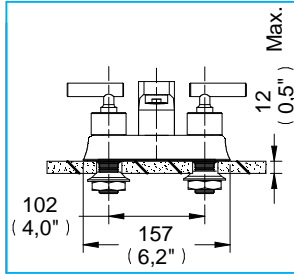

Mezcladora Spacio para Lavabo 4" sin Contra / Spacio Faucet Lavatory 4" Without Drain

Medidas Referenciales / Estimated Dimensions, Acot.mm.(pulg) / Dim.mm.(in)

Despiece / Components

Características y Datos Técnicos / Characteristics and Technical Details

Valvex Línea Proyecta Izq. y Der.

Valvex Proyecta Line Right and Left

Material:
Latón

Materials:
Brass

Conexión:
½ -14 NPSM

Inlet Thread:
½ -14 NPSM

Presión de trabajo:
Pmin.= 0,2 kg/cm² (2,85 psi)
Pmax.= 6,0 kg/cm² (85,3 psi)