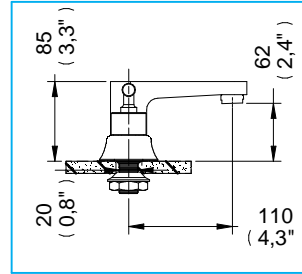

Mezcladora Spacio para Lavabo 4" sin Contra / Spacio Faucet Lavatory 4" Without Drain

Medidas Referenciales / Estimated Dimensions, Acot.mm.(pulg) / Dim.mm.(in)

Despiece / Components

Características y Datos Técnicos / Characteristics and Technical Details

Valvex Línea Proyecta Izq. y Der.

Valvex Proyecta Line Right and Left

Material:
Latón

Materials:
Brass

Conexión:
½ -14 NPSM

Inlet Thread:
½ -14 NPSM

Presión de trabajo:
Pmin.= 0,2 kg/cm² (2,85 psi)
Pmax.= 6,0 kg/cm² (85,3 psi)