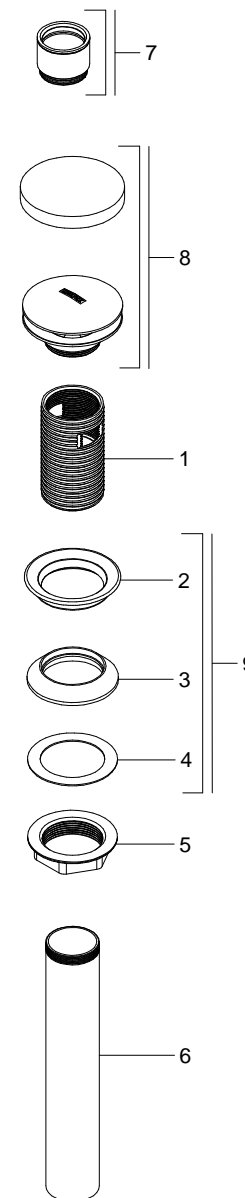

Contra con Desagüe Tipo Hongo Fijo con Rebosadero

Medidas Referenciales

Acot.mm.(pulg)

Despiece

NB

Mod.	Descripción
1 Rh-1913	Cuerpo Contra c/ Rebosadero
2 Rh-2743	Empaque Sello para Contra Lavabo
3 Rh-090	Empaque Contra Lavabo
4 Rh-089	Rondana Contra Lavabo
5 Rh-088	Tuerca Contra Lavabo
6 Rh-930	Tubo Unión Césped Contra Óptima
Sub-ensamble	
7 Sh-1455	Inserto Contra
8 Sh-1080	Cúpula Arm. p/Contra Tipo Hongo
9 Sh-1000	Kit de Empaque de Contras

Características y Datos Técnicos

Con Rebosadero

Conexión:
Tubo 1-1/4"

Material:
Latón