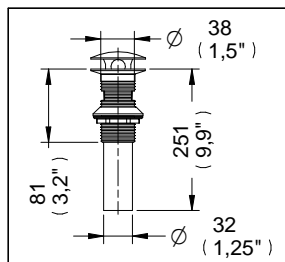

Contra con Desagüe Tipo Hongo Fijo con Rebosadero

Medidas Referenciales

Acot.mm.(pulg)

Despiece

NB

Mod.	Descripción
1 Rh-1913	Cuerpo Contra c/ Rebosadero
2 Rh-2743	Empaque Sello para Contra Lavabo
3 Rh-090	Empaque Contra Lavabo
4 Rh-089	Rondana Contra Lavabo
5 Rh-088	Tuerca Contra Lavabo
6 Rh-930	Tubo Unión Césped Contra Óptima
Sub-ensamble	
7 Sh-1455	Inserto Contra
8 Sh-1080	Cúpula Arm. p/Contra Tipo Hongo
9 Sh-1000	Kit de Empaque de Contras

Características y Datos Técnicos

Con Rebosadero

Conexión:
Tubo 1-1/4"

Material:
Latón