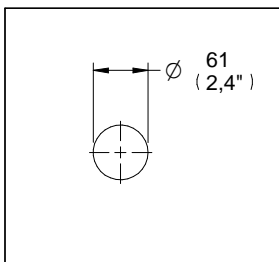

Contra con Desagüe Tipo Hongo Fijo con Rebosadero

Medidas Referenciales

Acot.mm.(pulg)

Despiece

NB

Mod.	Descripción
1 Rh-1913	Cuerpo Contra c/ Rebosadero
2 Rh-2743	Empaque Sello para Contra Lavabo
3 Rh-090	Empaque Contra Lavabo
4 Rh-089	Rondana Contra Lavabo
5 Rh-088	Tuerca Contra Lavabo
6 Rh-930	Tubo Unión Césped Contra Óptima
Sub-ensamble	
7 Sh-1455	Inserto Contra
8 Sh-1080	Cúpula Arm. p/Contra Tipo Hongo
9 Sh-1000	Kit de Empaque de Contras

Características y Datos Técnicos

Con Rebosadero

Conexión:
Tubo 1-1/4"

Material:
Latón