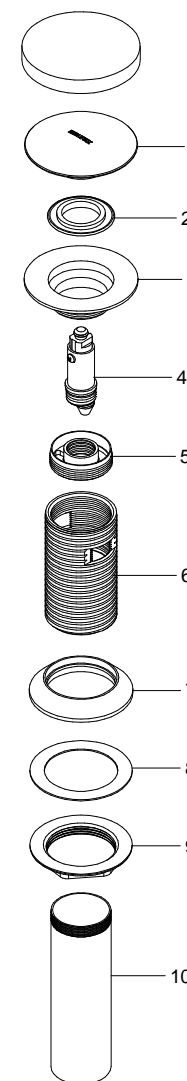

Contra para Desagüe con Sistema Push para Lavabo con Rebosadero

Medidas Referenciales

Acot.mm.(pulg)

Despiece

NB

Mod.	Descripción
1 Rh-1943	Cúpula p/Contra Desagüe Lav. Push
2 Rh-1946	Empaque para Contra Push
3 Rh-1945	Extensión Superior Contra Push
4 Sh-1034	Dispositivo Push
5 Rh-1944	Rejilla para Contra
6 Rh-1913	Cuerpo Contra con Rebosadero
7 Rh-090	Empaque Contra Lavabo
8 Rh-089	Rondana Contra Lavabo
9 Rh-088	Tuerca Contra Lavabo
10 Rh-930	Tubo Unión Césped Contra Óptima

Características y Datos Técnicos

Con Rebosadero
Sistema Push Removable

Conexión:
Tubo 1-1/4 "

Material:
Latón

tecno
baños

HELVEX M.R.
garantía de calidad