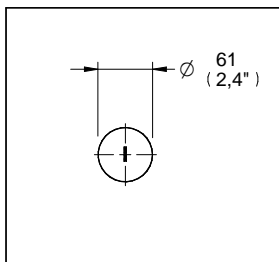

Contra para Desagüe con Sistema Push para Lavabo con Rebosadero

Medidas Referenciales

Acot.mm.(pulg)

Despiece

NB

Mod.	Descripción
1 Rh-1943	Cúpula p/Contra Desagüe Lav. Push
2 Rh-1946	Empaque para Contra Push
3 Rh-1945	Extensión Superior Contra Push
4 Sh-1034	Dispositivo Push
5 Rh-1944	Rejilla para Contra
6 Rh-1913	Cuerpo Contra con Rebosadero
7 Rh-090	Empaque Contra Lavabo
8 Rh-089	Rondana Contra Lavabo
9 Rh-088	Tuerca Contra Lavabo
10 Rh-930	Tubo Unión Césped Contra Óptima

Características y Datos Técnicos

Con Rebosadero
Sistema Push Removable

Conexión:
Tubo 1-1/4 "

Material:
Latón

tecno
baños

HELVEX M.R.
garantía de calidad