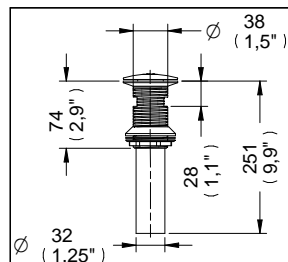

Contra para Desagüe con Sistema Push para Lavabo con Rebosadero

Medidas Referenciales

Acot.mm.(pulg)

Despiece

NB

Mod.	Descripción
1 Rh-1943	Cúpula p/Contra Desagüe Lav. Push
2 Rh-1946	Empaque para Contra Push
3 Rh-1945	Extensión Superior Contra Push
4 Sh-1034	Dispositivo Push
5 Rh-1944	Rejilla para Contra
6 Rh-1913	Cuerpo Contra con Rebosadero
7 Rh-090	Empaque Contra Lavabo
8 Rh-089	Rondana Contra Lavabo
9 Rh-088	Tuerca Contra Lavabo
10 Rh-930	Tubo Unión Césped Contra Óptima

Características y Datos Técnicos

Con Rebosadero
Sistema Push Removable

Conexión:
Tubo 1-1/4 "

Material:
Latón

tecno
baños

HELVEX M.R.
garantía de calidad