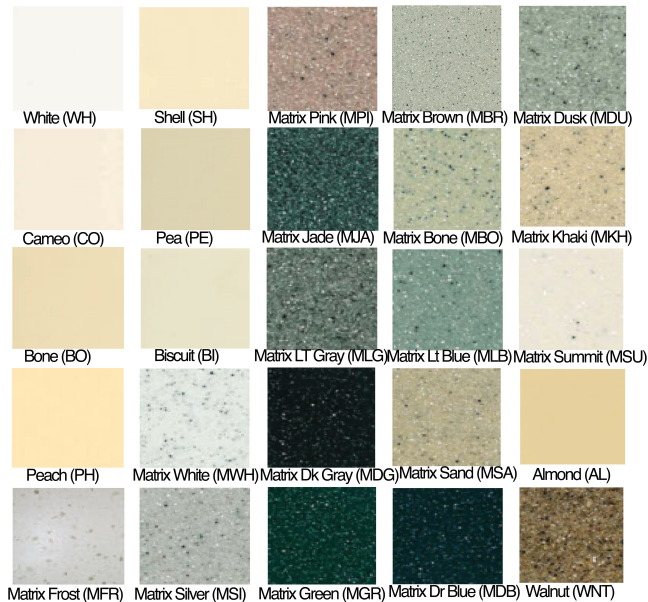

DESCRIPCIÓN

SloanStone® 1-Estación Muro-Montado Fregadero de Lujo Lavabo.

DETALLES

- Material: SloanStone
- Anchura: 30" (762mm)

CARACTERÍSTICAS

Sistema de Lavabo de Estación Sencilla con las siguientes características

COLORES

CUMPLIMIENTOS Y CERTIFICACIONES

(Cumplen con la Ley ADA, Certificado por cUPC, IGC156)

ESPECIFICACIÓN RECOMENDADA

Lavabo Serie SloanStone modelo no. ELC 8X000 Lavabo Estilo Cubierta. El producto será moldeado utilizando superficie sólida SloanStone y diseñado con pendientes entre los vertederos. Llave Sloan con sensor automatizado. El diseño del lavabo será apto para discapacitados y certificado por IAPMO. Se surte con recinto.