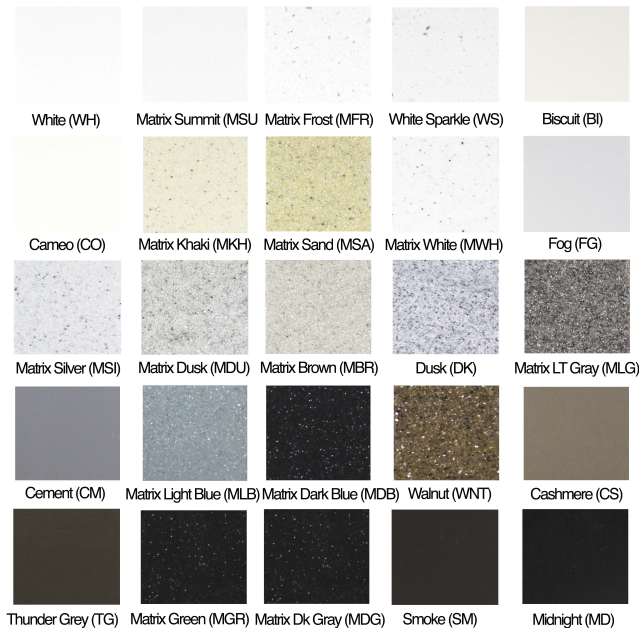

DESCRIPCIÓN

SloanStone® 2-Estación Muro-Montado Washstation Lavabo.

DETALLES

- Material: SloanStone
- Tipo de Recinto: Sólido Inoxidable
- Anchura: 50" (1,270mm)

CARACTERÍSTICAS

Fregadero de Triple Estación de Acero Inoxidable, con Llaves de Latón Cromado para Lavado de Manos, Activadas por Sensor, 24 VCA, con las siguientes características

- Lavado fabricado con acero inoxidable calibre 14, Tipo 304, con acabado granallado en el interior del recipiente del lavabo para obtener características superiores de lavado en cascada
- Gabinete construido con acero inoxidable Tipo 304, calibre 14, con Inoxidable Cepillado
- Panel de acceso frontal de calibre 18, estilo "extraíble", para fácil acceso a mantenimiento
- Cedazo en domo de 1½" de Acero Inoxidable con Boquilla integral y Trampa en P
- Colgadores de muro "broche en Z" para montaje (sujetadores surtidos por terceros)
- La unidad se surte con mangueras de suministro flexibles de 20"
- Llave Sloan OPTIMA para operación sin contacto
- El lavabo se embarca con la plomería preparada para una fácil instalación

COLORES

CUMPLIMIENTOS Y CERTIFICACIONES

(Cumplen con la Ley ADA, Certificado por cUPC, IGC156)

ESPECIFICACIÓN RECOMENDADA

Lavabo Serie SloanStone modelo no. EW 7X000 Lavabo Estilo Estación de Lavado. El producto será moldeado utilizando superficie sólida SloanStone con todos los componentes electrónicos alojados en la cabeza del lavabo. Llaves Sloan integradas con sensor automatizado. El diseño del lavabo será apto para discapacitados y certificado por IAPMO. Se surte con recinto con superficie sólida.

DESCARGAS

- [EW 40000 Installation Instructions](#)
- [EW 60000 Installation Instructions](#)
- [EW 70000 Installation Instructions](#)
- [EW 70000 (Spanish) Installation Instructions](#)
- [Descargas Adicionales](#)

NOTAS

Toda la información contenida dentro de este documento está sujeta a cambio sin previo aviso.

Buscar otras variaciones del EW-72000 producto? [View the general spec sheet with all options.](#)

[Encontrar una llave compatible](#) para este lavabo.
[Encontrar un despachador de jabón que haga juego](#) para este lavabo.