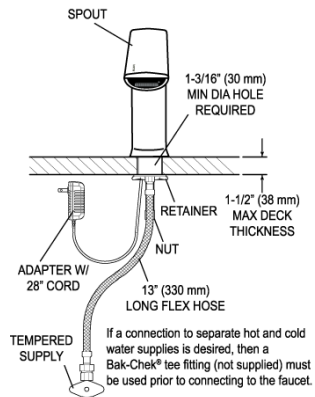

NÚMERO DE CÓDIGO

3324247

DESCRIPCIÓN

Adaptador Suministro de Energía, No Incluida, Cromo Pulido Terminar, 0.5 gpm, Multi-Laminar Rocío, Infrarrojo Sensor, BASYS® Cableado-Energizado Cubierta-Montado Medio Cuerpo Llave.

[Encontrar un lavabo compatible para esta llave.](#)

GARANTÍA

3 Años

PREPARACIÓN

EFX-200.00X.0X1X Faucet
with Single Line Water Supply

EFX-200.50X.0X1X Faucet
with Hot & Cold Water Supply

Electrical Connection for up to 6 Faucets
Can combine up to six (6) faucets using one adapter