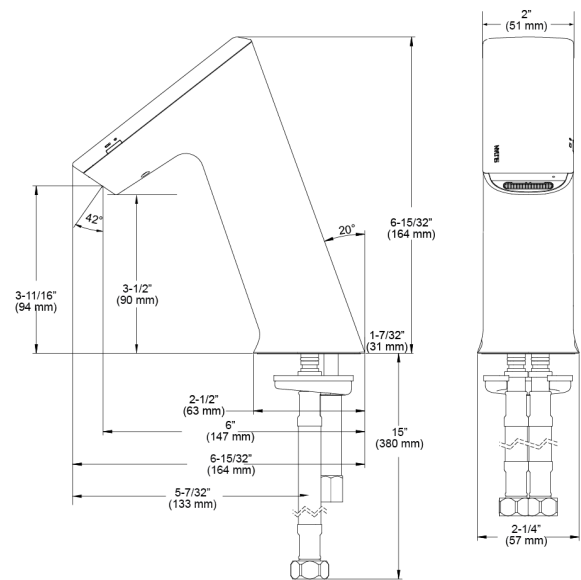

CARACTERÍSTICAS

Llave de Metal Troquelado para Lavado de Manos, Activada por Sensor, Electrónica, Apta para Discapacitados, Grado Comercial, con las siguientes características

- Servicio con una herramienta
- Todos los componentes que se mojan serán de acero inoxidable, termoplástico diseñado, EPDM, y cobre o aleación de cobre
- Solenoide alojado en un portador removible que incluye cedazo de suministro
- Corte integral de suministro de agua
- Cedazo de suministro al que se puede dar servicio desde arriba de la cubierta
- Inserto de rocío antivandalismo, llave alojada dentro del cuerpo de la Llave
- Toda la electrónica sellada a IP-165
- Contactos eléctricos con chapa de oro
- Indicadores de diagnóstico individuales arriba de la cubierta para vida útil de las baterías, condiciones del solenoide, y modo de energizado
- Mangueras flexibles de suministro de alta presión, conexiones de compresión de 3/8"
- Solenoide magnético bi-estable
- Cuatro baterías alcalinas "AA"
- Sensores Dobles Infrarrojos con Función de Configuración Automática
- Incluye todo el herraje de montaje
- Modo de purga de línea, elimina agua estancada
- Pausas ajustables
- Corona Estándar Inclinada

ESPECIFICACIONES ELÉCTRICAS

- Vida de la Batería: 3 years 8,000 cycles/month
  - Optional power harvesting significantly extends service life