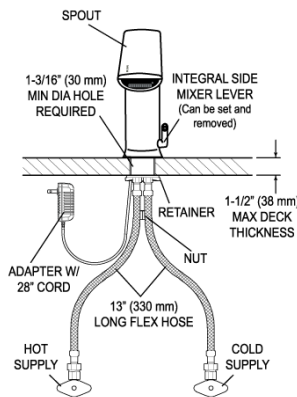

NÚMERO DE CÓDIGO

3324247

DESCRIPCIÓN

Adaptador Suministro de Energía, No Incluida, Cromo Pulido Terminar, 0.5 gpm, Multi-Laminar Rocío, Infrarrojo Sensor, BASYS® Cableado-Energizado Cubierta-Montado Medio Cuerpo Llave.

[Encontrar un lavabo compatible para esta llave.](#)

GARANTÍA

3 Años

PREPARACIÓN

EFX-200.00X.0X1X Faucet
with Single Line Water Supply

EFX-200.50X.0X1X Faucet
with Hot & Cold Water Supply

Electrical Connection for up to 6 Faucets
Can combine up to six (6) faucets using one adapter