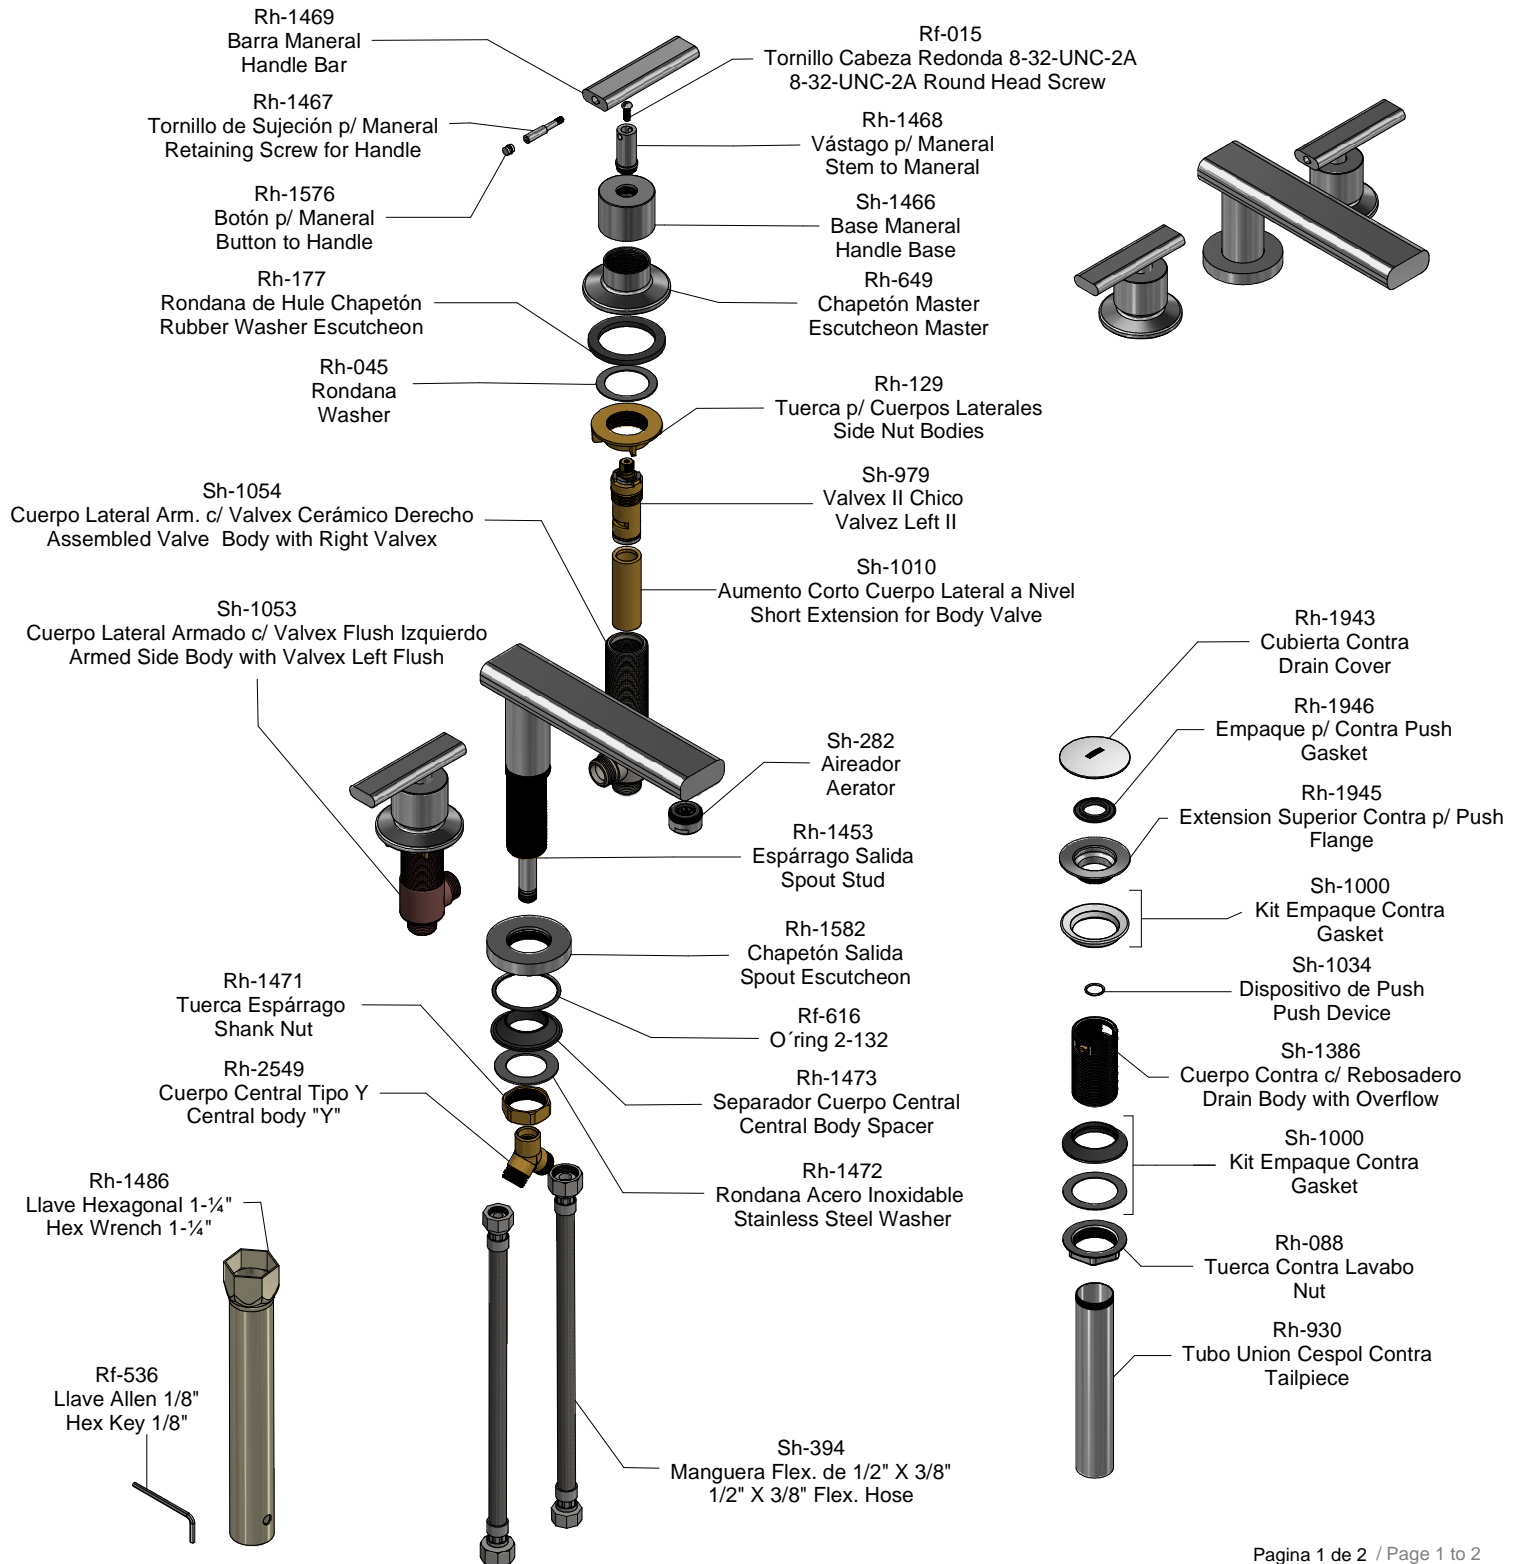

Mezcladora de 8" a 12" Premier Incluye Contra de Push
8" to 12" Mixer Faucet Premier Includes Contra Push

Kit de refacciones para mantenimiento preventivo. / Kit of parts for preventive maintenance.

Sub-ensambles / Sub-assemblies