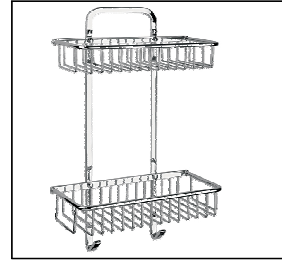

Accesorios

REJ-03

Repisa Semicircular Doble Rejilla

Medidas Referenciales

Acot.mm.(pulg)

Despiece

NA

Mod.	Descripción
1 Sv-191	Paquete de Pijas con Taquete
2 RB-710	Chapetón p/Jabonera
3 RB-734	Rejilla Semicircular / Poste Soldado
4 RB-709	Botón p/Jabonera

Características y Datos Técnicos

Paquete de Sujeción Incluido

Material:
Latón

Accesorios

REJ-04

Repisa Rectangular Doble Rejilla

Medidas Referenciales

Acot.mm.(pulg)

Despiece

NA

Mod.	Descripción
1 Sa-120	Taq. y Pija 10-16-ABX2" c/Bolsa
2 RB-737	Soporte de Jabonera Doble 1/4 Circ.
3 RB-738	Rejilla Jabonera Rect. Gde.
4 Rh-1534	Tornillo 1/4" -20 UNC Especial
5 RB-749	Rejilla Jabonera Rect. Chica