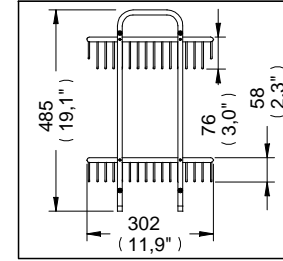

Accesorios

REJ-03

Repisa Semicircular Doble Rejilla

Medidas Referenciales

Acot.mm.(pulg)

Despiece

NA

Mod.	Descripción
1 Sv-191	Paquete de Pijas con Taquete
2 RB-710	Chapetón p/Jabonera
3 RB-734	Rejilla Semicircular / Poste Soldado
4 RB-709	Botón p/Jabonera

Características y Datos Técnicos

Paquete de Sujeción Incluido

Material:
Latón

Accesorios

REJ-04

Repisa Rectangular Doble Rejilla

Medidas Referenciales

Acot.mm.(pulg)

Despiece

NA

Mod.	Descripción
1 Sa-120	Taq. y Pija 10-16-ABX2" c/Bolsa
2 RB-737	Soporte de Jabonera Doble 1/4 Circ.
3 RB-738	Rejilla Jabonera Rect. Gde.
4 Rh-1534	Tornillo 1/4" -20 UNC Especial
5 RB-749	Rejilla Jabonera Rect. Chica

Características y Datos Técnicos

Paquete de Sujeción Incluido

Material:
Latón