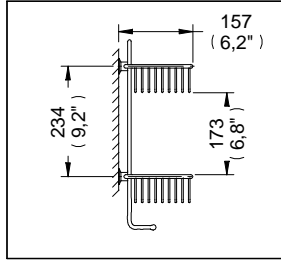

Accesorios

REJ-03

Repisa Semicircular Doble Rejilla

Medidas Referenciales

Acot.mm.(pulg)

Despiece

NA

Mod.	Descripción
1 Sv-191	Paquete de Pijas con Taquete
2 RB-710	Chapetón p/Jabonera
3 RB-734	Rejilla Semicircular / Poste Soldado
4 RB-709	Botón p/Jabonera

Características y Datos Técnicos

Paquete de Sujeción Incluido

Material:
Latón

Accesorios

REJ-04

Repisa Rectangular Doble Rejilla

Medidas Referenciales

Acot.mm.(pulg)

Despiece

NA

Mod.	Descripción
1 Sa-120	Taq. y Pija 10-16-ABX2" c/Bolsa
2 RB-737	Soporte de Jabonera Doble 1/4 Circ.
3 RB-738	Rejilla Jabonera Rect. Gde.
4 Rh-1534	Tornillo 1/4" -20 UNC Especial
5 RB-749	Rejilla Jabonera Rect. Chica

Características y Datos Técnicos

Paquete de Sujeción Incluido

Material:
Latón