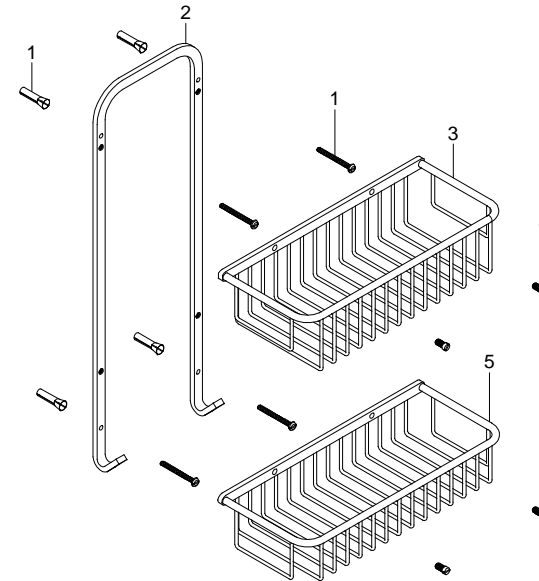

Accesorios

REJ-03

Repisa Semicircular Doble Rejilla

Medidas Referenciales

Acot.mm.(pulg)

Despiece

NA

Mod.	Descripción
1 Sv-191	Paquete de Pijas con Taquete
2 RB-710	Chapetón p/Jabonera
3 RB-734	Rejilla Semicircular / Poste Soldado
4 RB-709	Botón p/Jabonera

Características y Datos Técnicos

Paquete de Sujeción Incluido

Material:
Latón

Accesorios

REJ-04

Repisa Rectangular Doble Rejilla

Medidas Referenciales

Acot.mm.(pulg)

Despiece

NA

Mod.	Descripción
1 Sa-120	Taq. y Pija 10-16-ABX2" c/Bolsa
2 RB-737	Soporte de Jabonera Doble 1/4 Circ.
3 RB-738	Rejilla Jabonera Rect. Gde.
4 Rh-1534	Tornillo 1/4" -20 UNC Especial
5 RB-749	Rejilla Jabonera Rect. Chica

Características y Datos Técnicos

Paquete de Sujeción Incluido

Material:
Latón