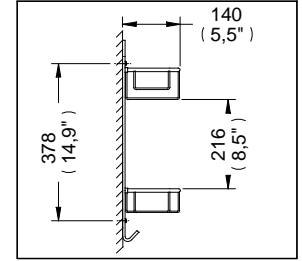

Accesorios

REJ-03

Repisa Semicircular Doble Rejilla

Medidas Referenciales

Acot.mm.(pulg)

Despiece

NA

Mod.	Descripción
1 Sv-191	Paquete de Pijas con Taquete
2 RB-710	Chapetón p/Jabonera
3 RB-734	Rejilla Semicircular / Poste Soldado
4 RB-709	Botón p/Jabonera

Características y Datos Técnicos

Paquete de Sujeción Incluido

Material:
Latón

Accesorios

REJ-04

Repisa Rectangular Doble Rejilla

Medidas Referenciales

Acot.mm.(pulg)

Características y Datos Técnicos

Paquete de Sujeción Incluido

Material:
Latón