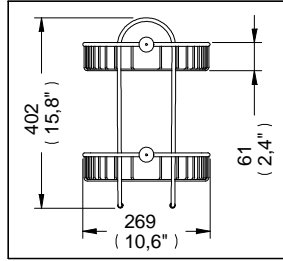

Accesorios

REJ-03

Repisa Semicircular Doble Rejilla

Medidas Referenciales

Acot.mm.(pulg)

Despiece

NA

Mod.	Descripción
1 Sv-191	Paquete de Pijas con Taquete
2 RB-710	Chapetón p/Jabonera
3 RB-734	Rejilla Semicircular / Poste Soldado
4 RB-709	Botón p/Jabonera

Características y Datos Técnicos

Paquete de Sujeción Incluido

Material:
Latón

Accesorios

REJ-04

Repisa Rectangular Doble Rejilla

Medidas Referenciales

Acot.mm.(pulg)

Despiece

NA

Mod.	Descripción
1 Sa-120	Taq. y Pija 10-16-ABX2" c/Bolsa
2 RB-737	Soporte de Jabonera Doble 1/4 Circ.
3 RB-738	Rejilla Jabonera Rect. Gde.
4 Rh-1534	Tornillo 1/4" -20 UNC Especial
5 RB-749	Rejilla Jabonera Rect. Chica

Características y Datos Técnicos

Paquete de Sujeción Incluido

Material:
Latón