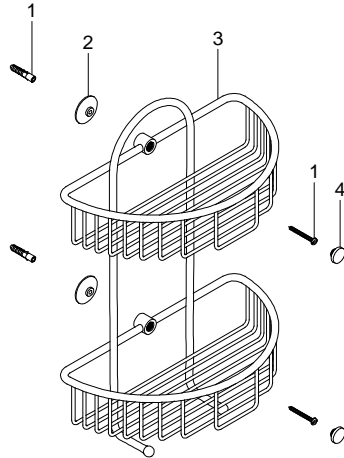

Accesorios

REJ-03

Repisa Semicircular Doble Rejilla

Medidas Referenciales

Acot.mm.(pulg)

Despiece

NA

Mod.	Descripción
1 Sv-191	Paquete de Pijas con Taquete
2 RB-710	Chapetón p/Jabonera
3 RB-734	Rejilla Semicircular / Poste Soldado
4 RB-709	Botón p/Jabonera

Características y Datos Técnicos

Paquete de Sujeción Incluido

Material:
Latón

Accesorios

REJ-04

Repisa Rectangular Doble Rejilla

Medidas Referenciales

Acot.mm.(pulg)

Despiece

NA

Mod.	Descripción
1 Sa-120	Taq. y Pija 10-16-ABX2" c/Bolsa
2 RB-737	Soporte de Jabonera Doble 1/4 Circ.
3 RB-738	Rejilla Jabonera Rect. Gde.
4 Rh-1534	Tornillo 1/4" -20 UNC Especial
5 RB-749	Rejilla Jabonera Rect. Chica

Características y Datos Técnicos

Paquete de Sujeción Incluido

Material:
Latón