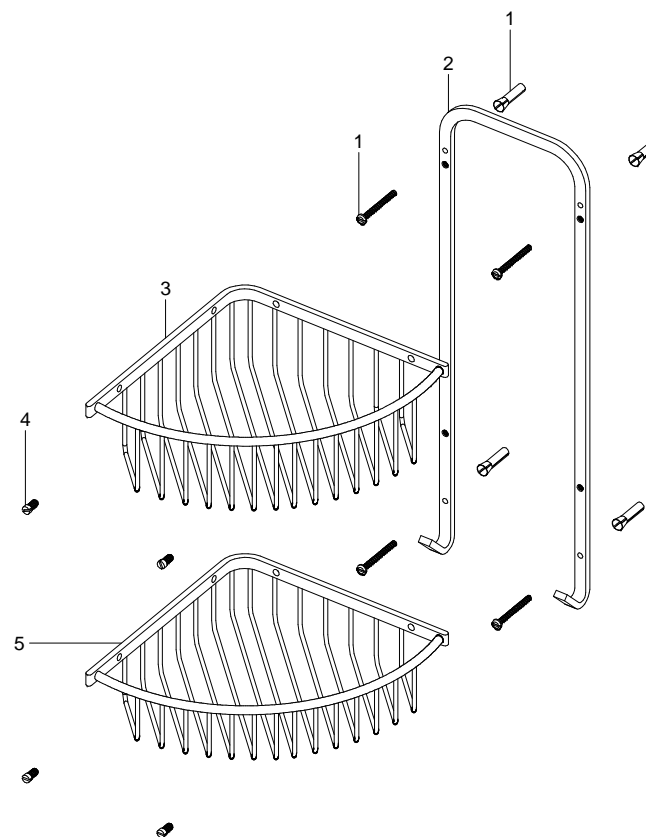

Accesorios

REJ-05

Despiece

Repisa Esquinera Doble de Rejilla Convertible a Izquierda ó Derecha

Medidas Referenciales

Acot.mm.(pulg)

Despiece

NA

Mod.	Descripción
1 Sa-120	Taq. y Pija 10-16-ABX2"c/Bolsa
2 RB-737	Soporte de Jabonera Doble 1/4 Circ.
3 RB-735	Jabonera de Rejilla Doble 1/4 Circ. Sup.
4 Rh-1534	Tornillo 1/4" -20 UNC Especial
5 RB-736	Jabonera de Rejilla Doble 1/4 Circ. Inf.

Características y Datos Técnicos

Paquete de Sujeción Incluido
Se Puede Cambiar Posición del Soporte
Izquierda ó Derecha

Material:
Latón

HELVEX M.R.
garantía de calidad