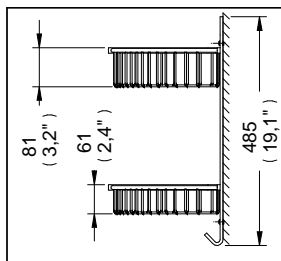

Accesorios

REJ-05

Despiece

Repisa Esquinera Doble de Rejilla Convertible a Izquierda ó Derecha

Medidas Referenciales

Acot.mm.(pulg)

Despiece

NA

Mod.	Descripción
1 Sa-120	Taq. y Pija 10-16-ABX2"c/Bolsa
2 RB-737	Soporte de Jabonera Doble 1/4 Circ.
3 RB-735	Jabonera de Rejilla Doble 1/4 Circ. Sup.
4 Rh-1534	Tornillo 1/4" -20 UNC Especial
5 RB-736	Jabonera de Rejilla Doble 1/4 Circ. Inf.

Características y Datos Técnicos

Paquete de Sujeción Incluido
Se Puede Cambiar Posición del Soporte
Izquierda ó Derecha

Material:
Latón

HELVEX M.R.
garantía de calidad