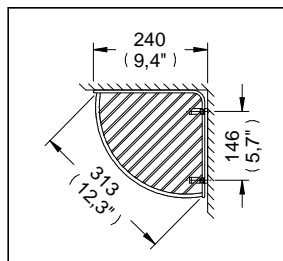

Accesorios

REJ-05

Despiece

Repisa Esquinera Doble de Rejilla Convertible a Izquierda ó Derecha

Medidas Referenciales

Acot.mm.(pulg)

Despiece

NA

Mod.	Descripción
1 Sa-120	Taq. y Pija 10-16-ABX2"c/Bolsa
2 RB-737	Soporte de Jabonera Doble 1/4 Circ.
3 RB-735	Jabonera de Rejilla Doble 1/4 Circ. Sup.
4 Rh-1534	Tornillo 1/4" -20 UNC Especial
5 RB-736	Jabonera de Rejilla Doble 1/4 Circ. Inf.

Características y Datos Técnicos

Paquete de Sujeción Incluido
Se Puede Cambiar Posición del Soporte
Izquierda ó Derecha

Material:
Latón

HELVEX M.R.
garantía de calidad