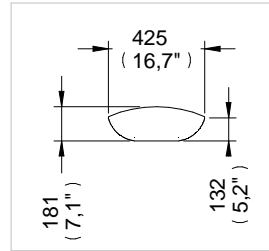

Lavabo Cassini de Sobreponer sin Rebosadero / Cassini Lavatory to Cap without Sprill Way

Medidas Referenciales / Estimated Dimensions.
Acot.mm.(pulg) / Dim.mm.(in)

Despiece / Components

Características y Datos Técnicos / Characteristics and Technical Details