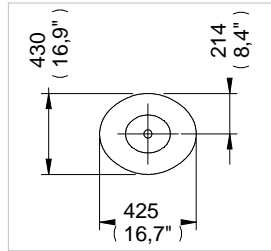

Lavabo Cassini de Sobreponer sin Rebosadero / Cassini Lavatory to Cap without Sprill Way

Medidas Referenciales / Estimated Dimensions.
Acot.mm.(pulg) / Dim.mm.(in)

Despiece / Components

Características y Datos Técnicos / Characteristics and Technical Details