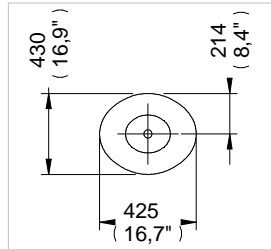

Lavabo Cassini de Sobreponer sin Rebosadero / Cassini Lavatory to Cap without Sprill Way

Medidas Referenciales / Estimated Dimensions.
Acot.mm.(pulg) / Dim.mm.(in)

Despiece / Components

Características y Datos Técnicos / Characteristics and Technical Details