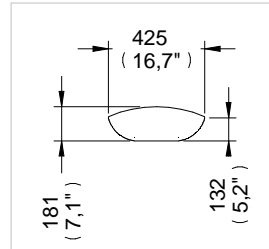

Lavabo Cassini de Sobreponer sin Rebosadero / Cassini Lavatory to Cap without Sprill Way

Medidas Referenciales / Estimated Dimensions.
Acot.mm.(pulg) / Dim.mm.(in)

Despiece / Components

Características y Datos Técnicos / Characteristics and Technical Details