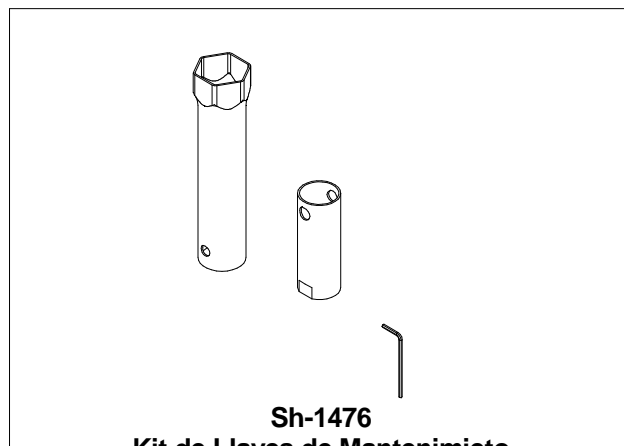

Sh-1335
Maneral Armado para Monomando
Armed Handle for Single Handling

Sh-1476
Kit de Llaves de Mantenimiento
Maintenance Key Kit