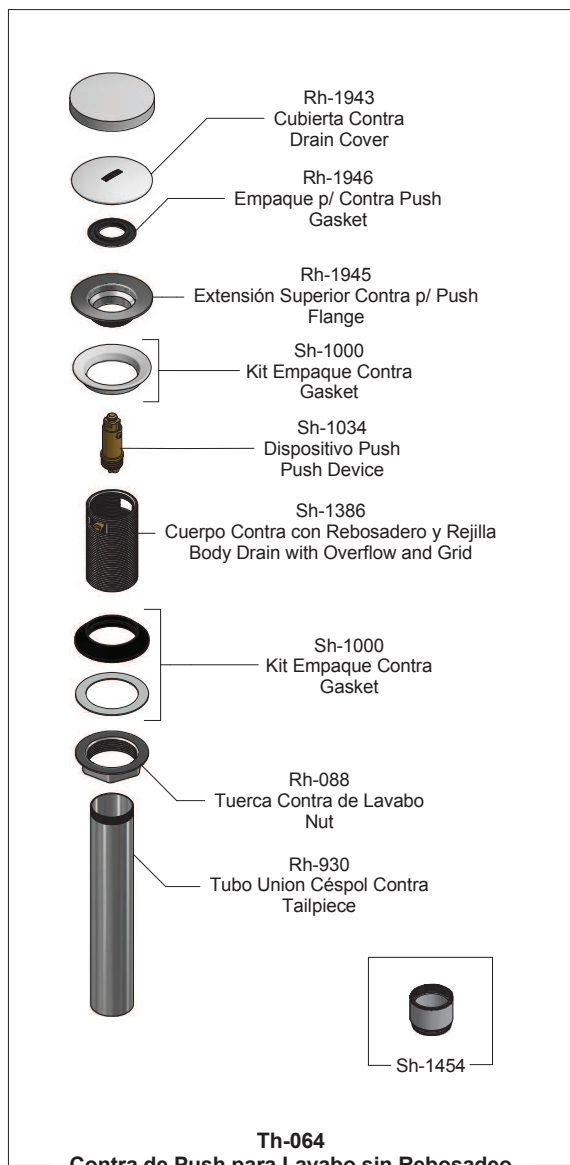

Kit de refacciones para mantenimiento preventivo.

/ Kit of parts for preventive maintenance.

**Sub-ensambles / Sub-assemblies**

**Th-064**  
Contra de Push para Lavabo sin Rebosado  
Push Drain Lavatory without Overflow