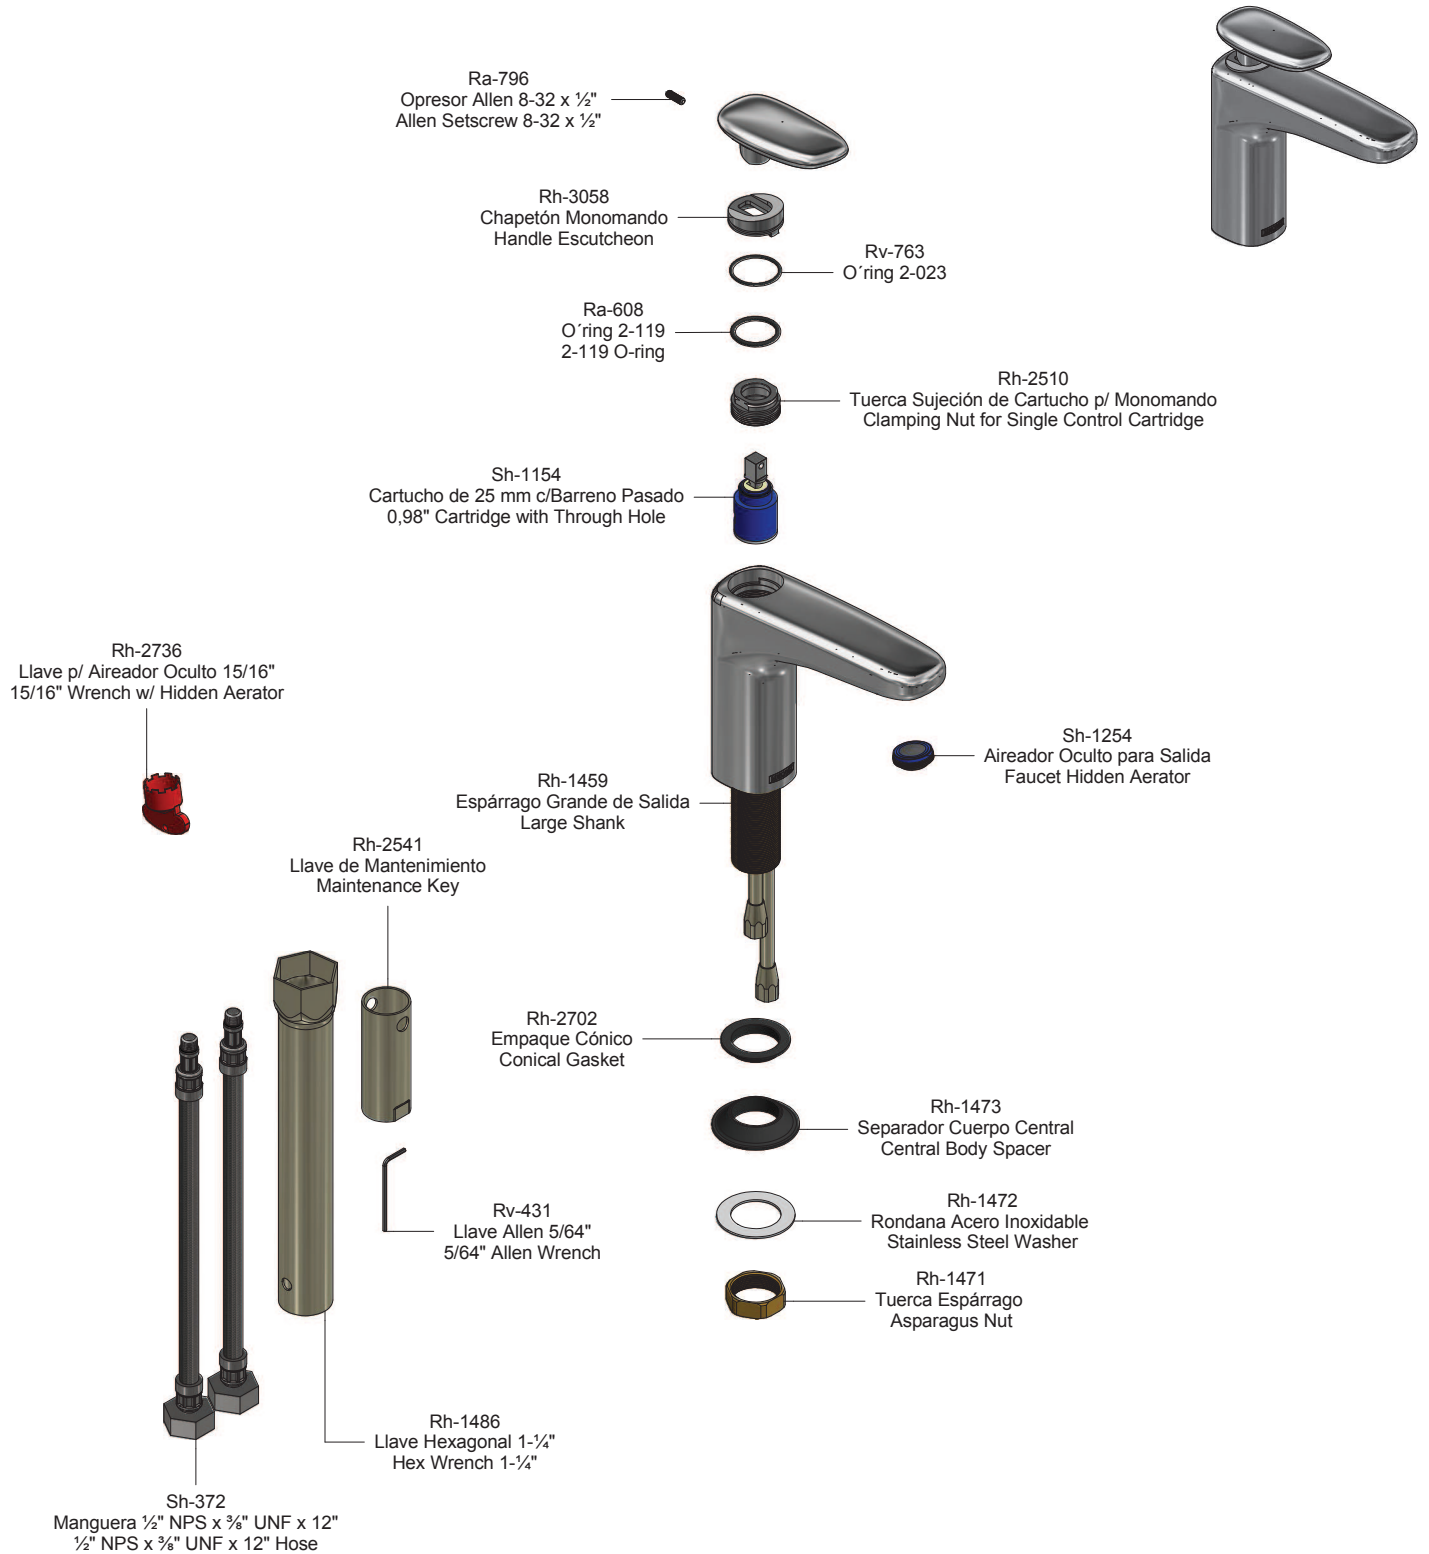

Kit de refacciones para mantenimiento preventivo.

/ Kit of parts for preventive maintenance.

**Sub-ensambles / Sub-assemblies**

**Th-064**  
Contra de Push para Lavabo sin Rebosado  
Push Drain Lavatory without Overflow