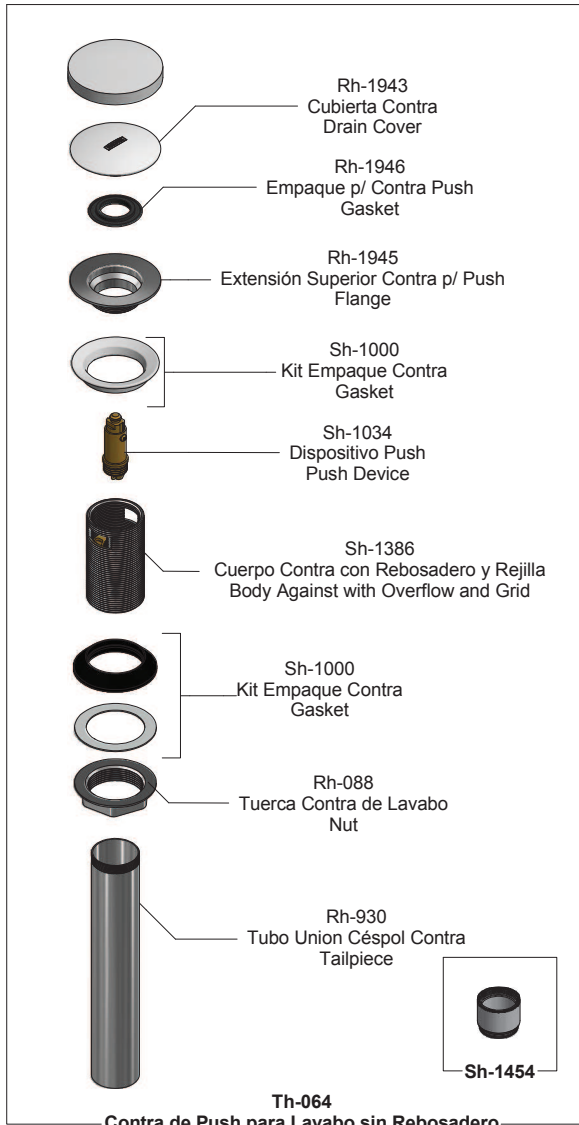

Kit de refacciones para mantenimiento preventivo. / Kit of parts for preventive maintenance.

Sub-ensambles / Sub-assemblies

Tubo Alimentador Largo Soldado
Long Weded Tube Feeder

Tubo Alimentador Corto Soldado
Short Welded Tube Feeder