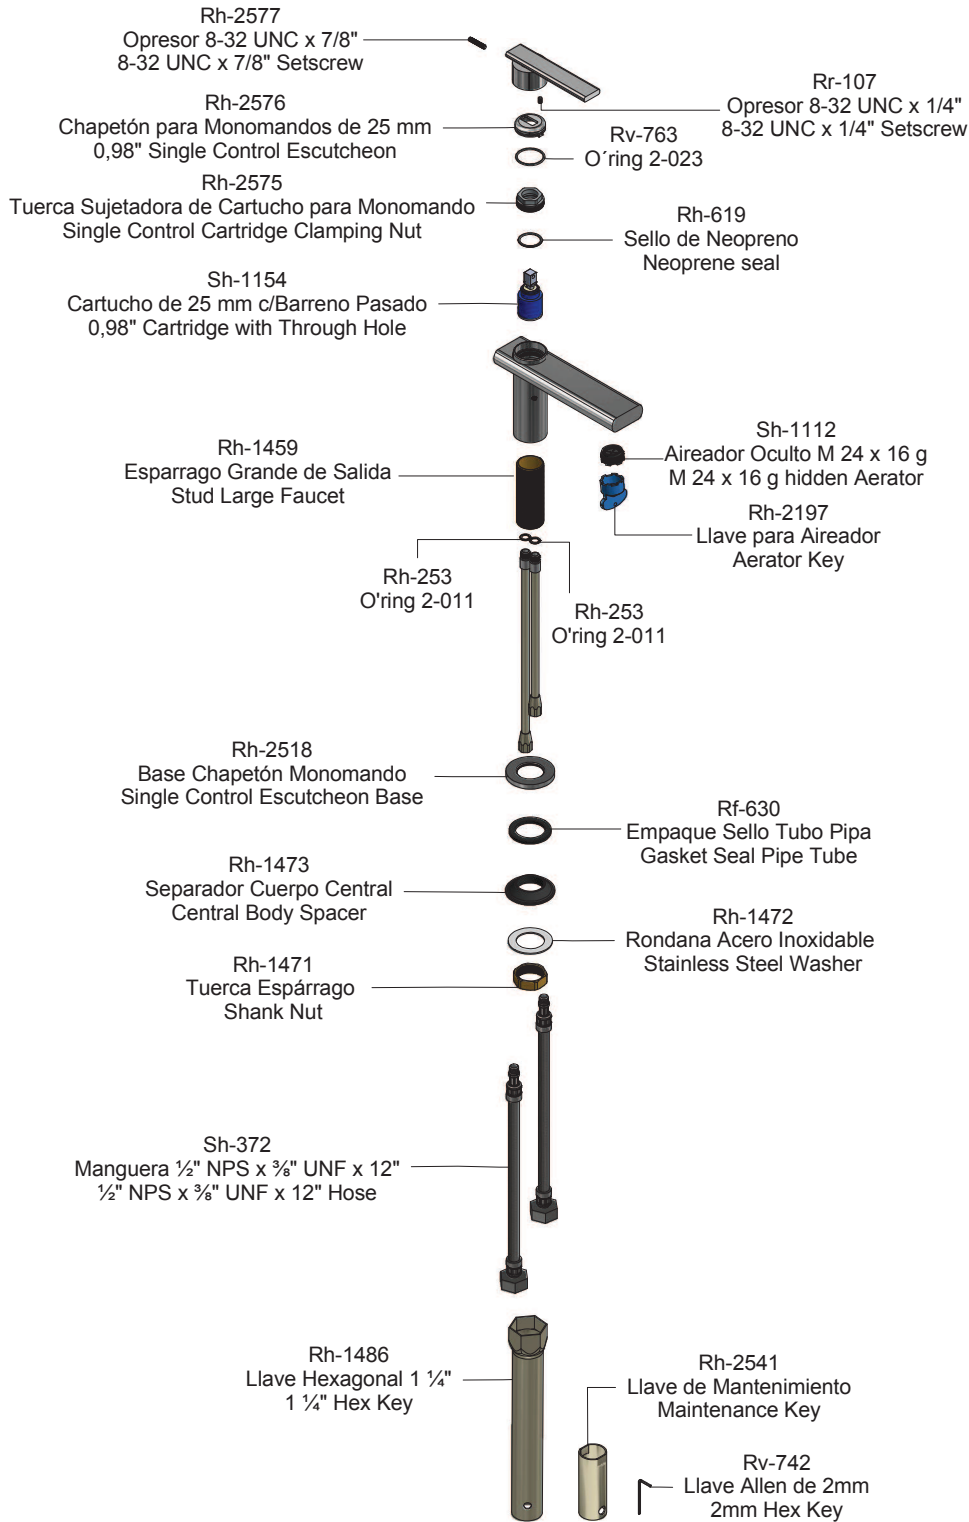

Kit de refacciones para mantenimiento preventivo. / Kit of parts for preventive maintenance.

Sub-ensambles / Sub-assemblies

Tubo Alimentador Largo Soldado
Long Weded Tube Feeder

Tubo Alimentador Corto Soldado
Short Welded Tube Feeder