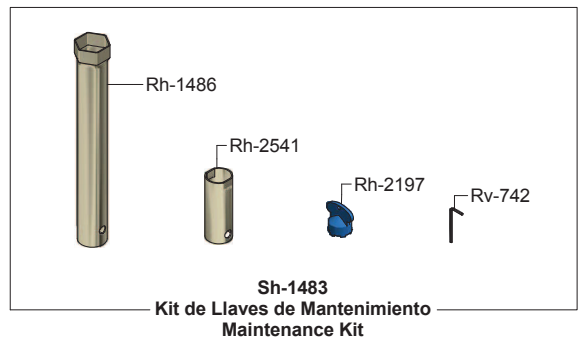

Kit de refacciones para mantenimiento preventivo. / Kit of parts for preventive maintenance.

Sub-ensambles / Sub-assemblies

Tubo Alimentador Largo Soldado
Long Weded Tube Feeder

Tubo Alimentador Corto Soldado
Short Welded Tube Feeder