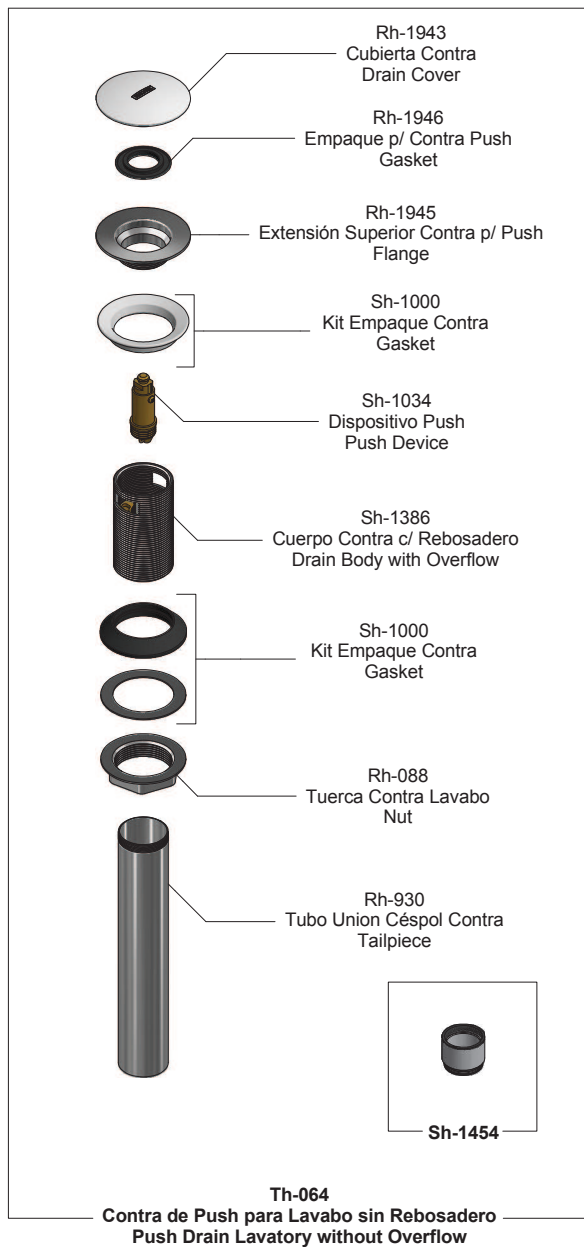

Kit de refacciones para mantenimiento preventivo. / Kit of parts for preventive maintenance.

**Sub-ensambles / Sub-assemblies**

**Sv-452**  
Maneral Armado p/ Monomando  
Assembly Handle to Mixer

**Sh-1481**  
Kit de Llaves de Mantenimiento  
Maintenance Key Kit

**Sh-883**  
Tubo Alimentador Largo  
Soldado c/ O'ring  
Long Welded Tube  
Feeder w/ O'ring

**Sh-878**  
Tubo Alimentador Corto  
Soldado c/ O'ring  
Short Welded Tube  
Feeder w/ O'ring

**Sh-1000**  
Kit Empaque Contra  
Gasket

**Sh-383**  
Cubretaladro  
Cover Drill