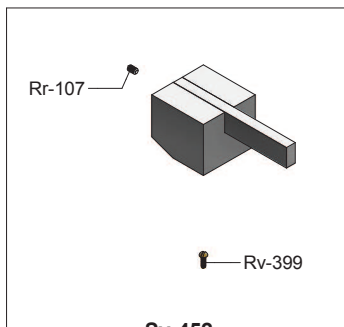

Kit de refacciones para mantenimiento preventivo. / Kit of parts for preventive maintenance.

**Sub-ensambles / Sub-assemblies**

**Sv-452**  
Maneral Armado p/ Monomando  
Assembly Handle to Mixer

**Sh-1481**  
Kit de Llaves de Mantenimiento  
Maintenance Key Kit

**Sh-883**  
Tubo Alimentador Largo  
Soldado c/ O'ring  
Long Welded Tube  
Feeder w/ O'ring

**Sh-878**  
Tubo Alimentador Corto  
Soldado c/ O'ring  
Short Welded Tube  
Feeder w/ O'ring

**Sh-1000**  
Kit Empaque Contra  
Gasket