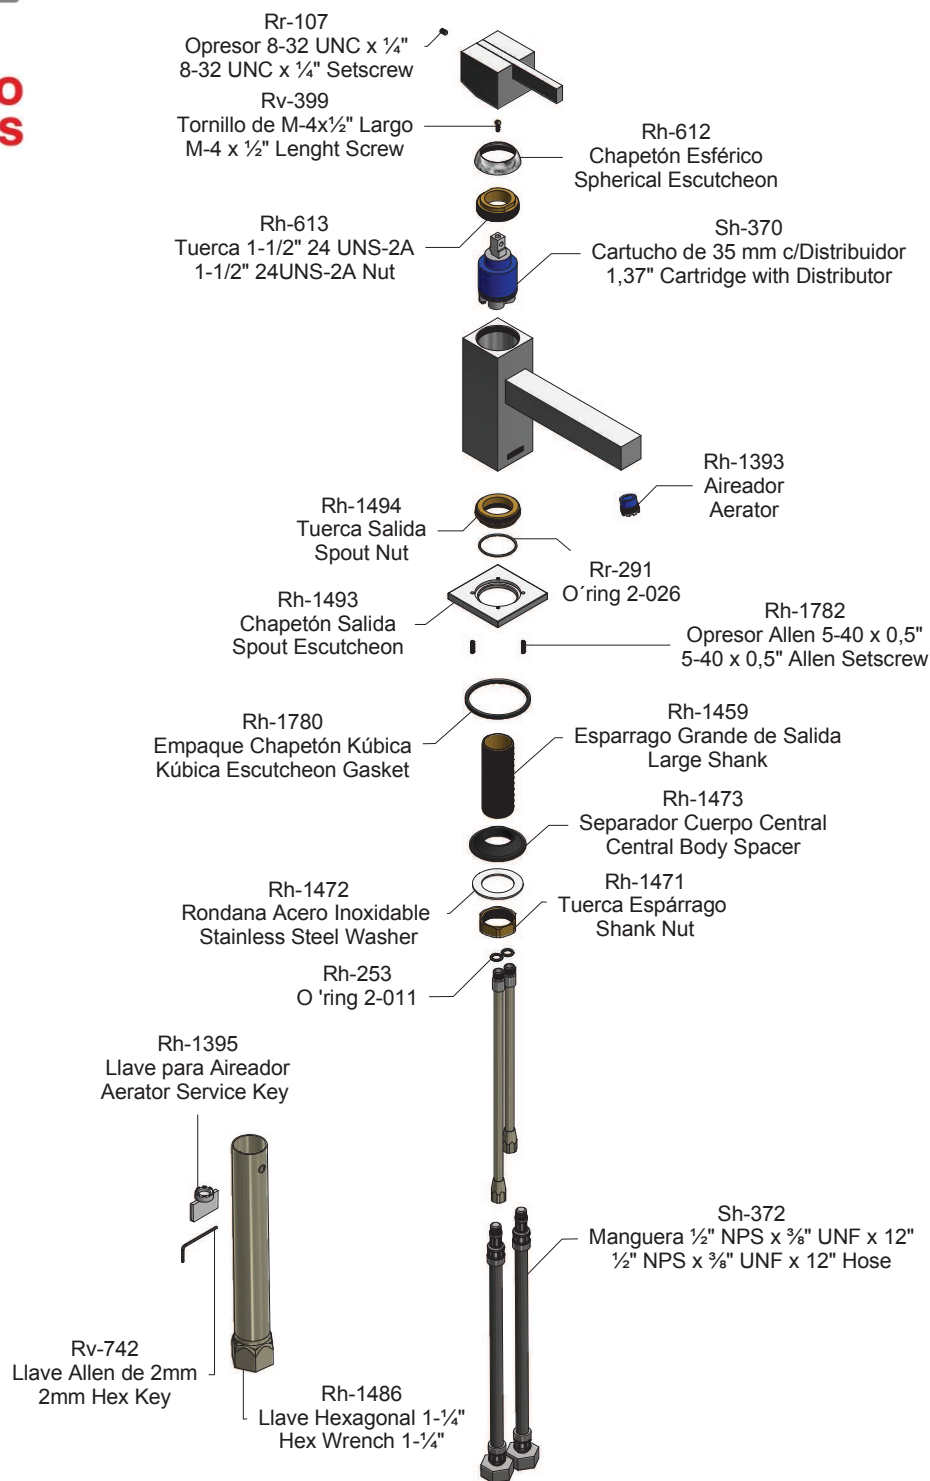

Kit de refacciones para mantenimiento preventivo. / Kit of parts for preventive maintenance.

**Sub-ensambles / Sub-assemblies**

**Sv-452**  
Maneral Armado p/ Monomando  
Assembly Handle to Mixer

**Sh-1481**  
Kit de Llaves de Mantenimiento  
Maintenance Key Kit

**Sh-883**  
Tubo Alimentador Largo  
Soldado c/ O'ring  
Long Welded Tube  
Feeder w/ O'ring

**Sh-878**  
Tubo Alimentador Corto  
Soldado c/ O'ring  
Short Welded Tube  
Feeder w/ O'ring

**Sh-1000**  
Kit Empaque Contra  
Gasket

**Sh-383**  
Cubretaladro  
Cover Drill